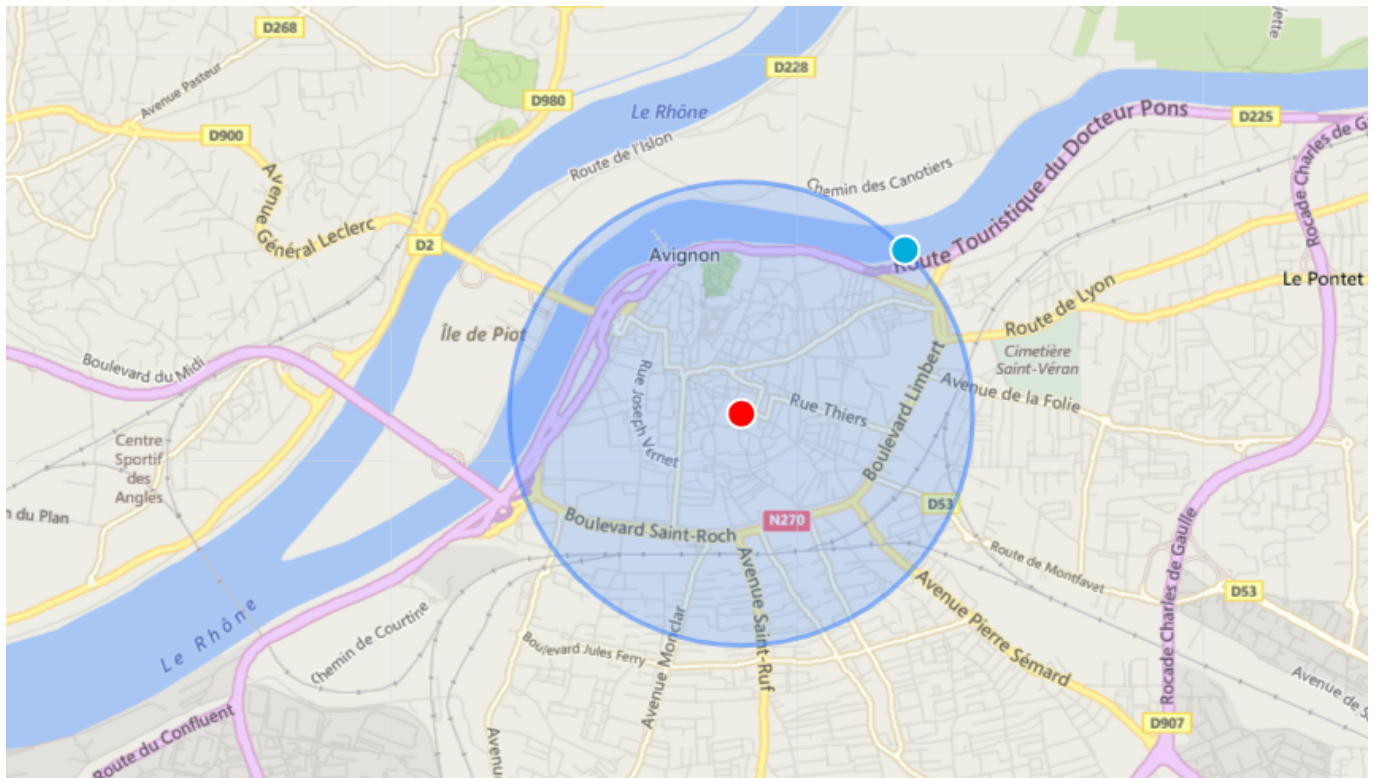

# Confinement : trois applis pour connaître le périmètre dans lequel on a le droit de sortir

**La mise en place de ce nouveau confinement marque le retour de la limite du périmètre de 1 km autorisé pour sortir autour de son domicile. Voici trois applis qui aident à déterminer jusqu'où l'on peut aller.**

**[CovidRadius](#)**: cette carte permet de connaître précisément son périmètre de sortie dans un rayon de 1 kilomètre pendant 1 heure maximum autour de son domicile.

**[Confinement - Zone de sortie](#)**: cette application, sous forme de carte également, sert également de justificatif en cas de contrôle sur sa position dans la zone autorisée autour de chez soi pour la promenade et le sport.

**[CalcMaps](#)**: cet outil permet de connaître le rayon d'un cercle n'importe où sur Google Maps en cliquant simplement sur un point et en déplaçant ou déplaçant le cercle pour modifier le rayon de la carte.

Pour rappel, sur l'attestation de déplacement dérogatoire, il est important de cocher avant toute sortie la

Ecrit par Echo du Mardi le 2 novembre 2020

case « Déplacements brefs, dans la limite d'une heure quotidienne et dans un rayon maximal d'un kilomètre autour du domicile, liés soit à l'activité physique individuelle des personnes, à l'exclusion de toute pratique sportive collective et de toute proximité avec d'autres personnes, soit à la promenade avec les seules personnes regroupées dans un même domicile, soit aux besoins des animaux de compagnie. »