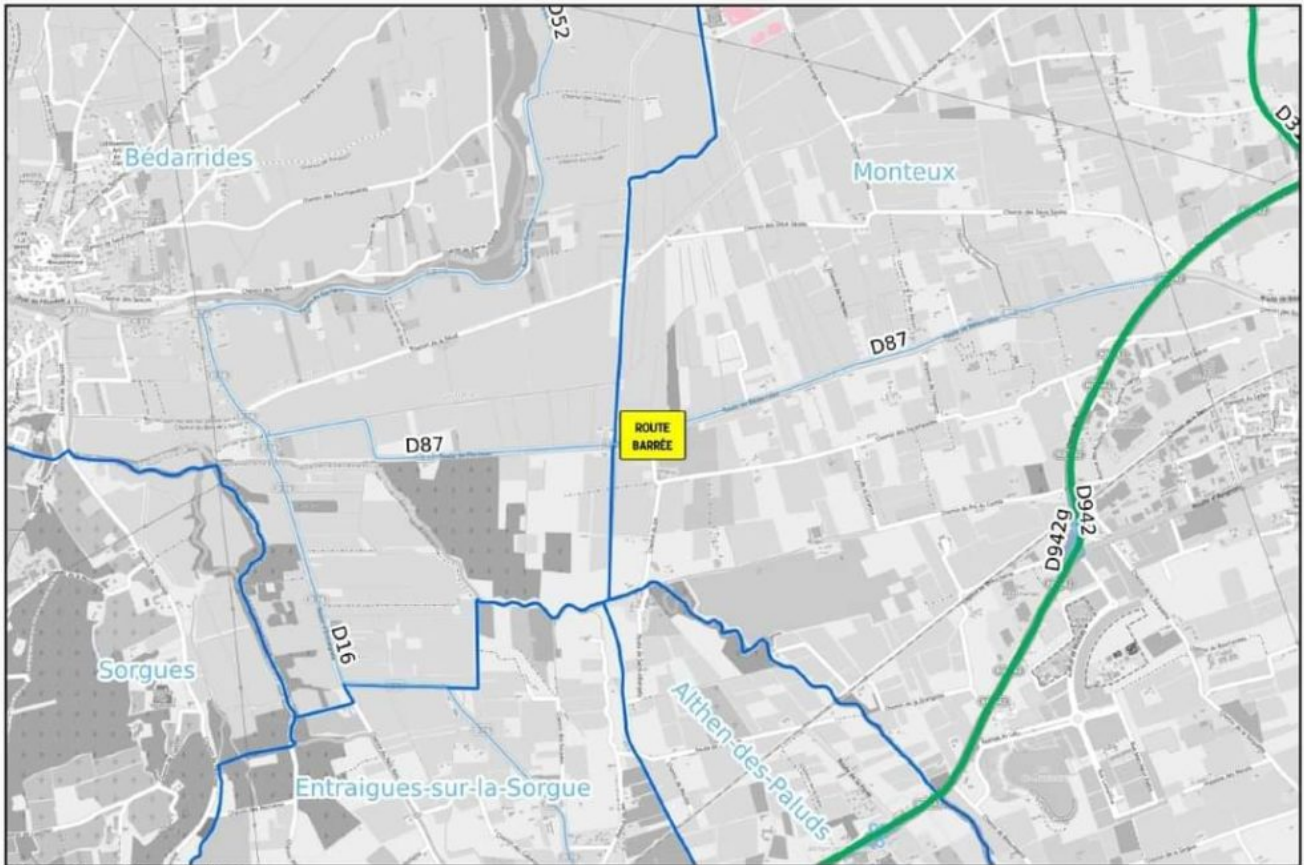

Inondations : la RD87 coupée entre Bédarrides et Monteux

Le conseil départemental de Vaucluse informe: la RD87 est inondée, la route est coupée dans les deux sens entre Bédarrides et Monteux. Une déviation locale est mise en place. Par ailleurs, suite à un affaissement provoqué par l'inondation sur la RD31 à Sarrians, la circulation est par alternat au droit de La Grande levade entre Sarrians et Monteux.

Ecrit par Echo du Mardi le 16 septembre 2021

RD87 coupée dans les deux sens

Ecrit par Echo du Mardi le 16 septembre 2021

Circulation par alternat, RD31

Plus d'informations, [cliquez ici](#).

L.M.