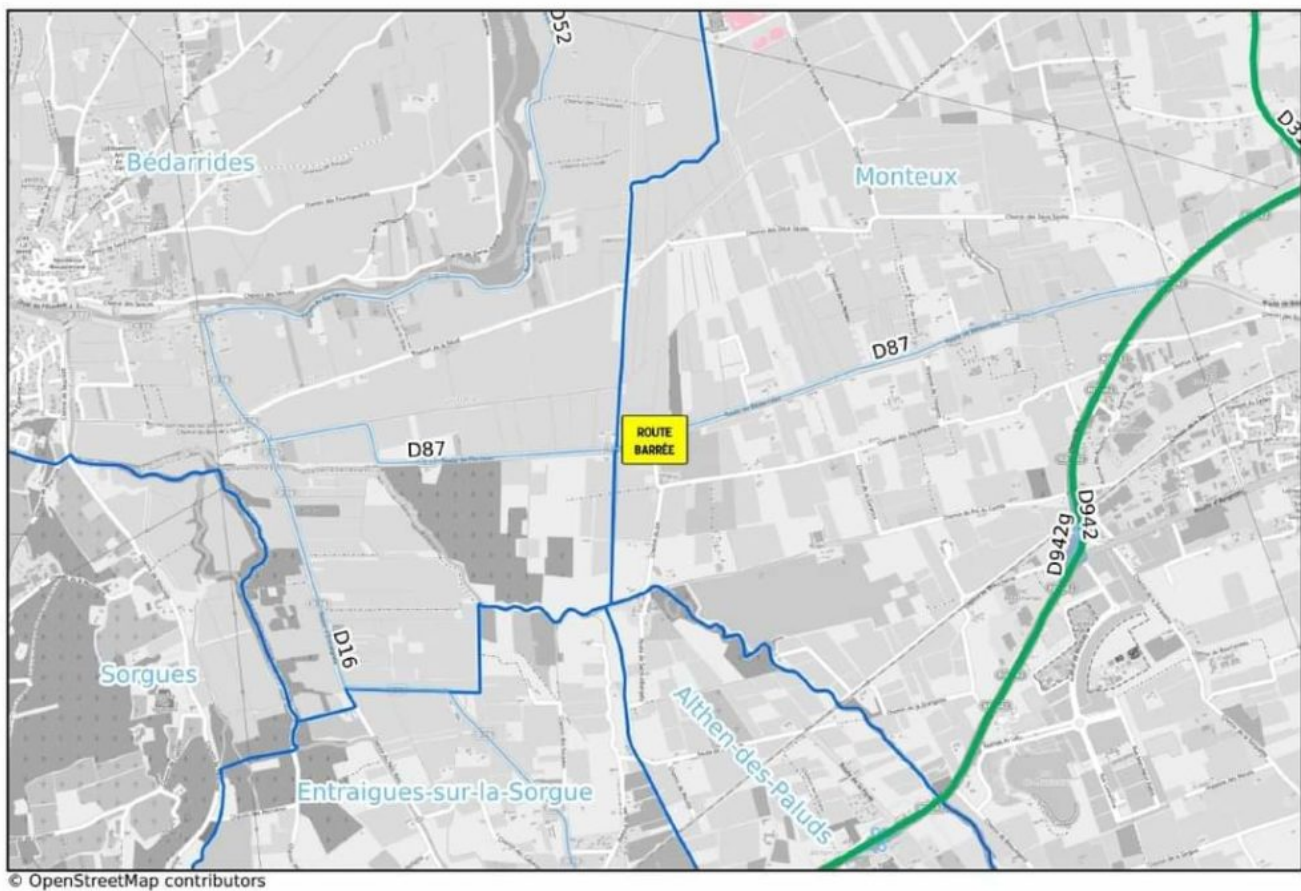

Inondations : la RD87 coupée entre Bédarrides et Monteux

Le conseil départemental de Vaucluse informe: la RD87 est inondée, la route est coupée dans les deux sens entre Bédarrides et Monteux. Une déviation locale est mise en place. Par ailleurs, suite à un affaissement provoqué par l'inondation sur la RD31 à Sarrians, la circulation est par alternat au droit de La Grande levade entre Sarrians et Monteux.

Ecrit par Echo du Mardi le 16 septembre 2021

RD87 coupée dans les deux sens

Ecrit par Echo du Mardi le 16 septembre 2021

Circulation par alternat, RD31

Plus d'informations, [cliquez ici](#).

L.M.