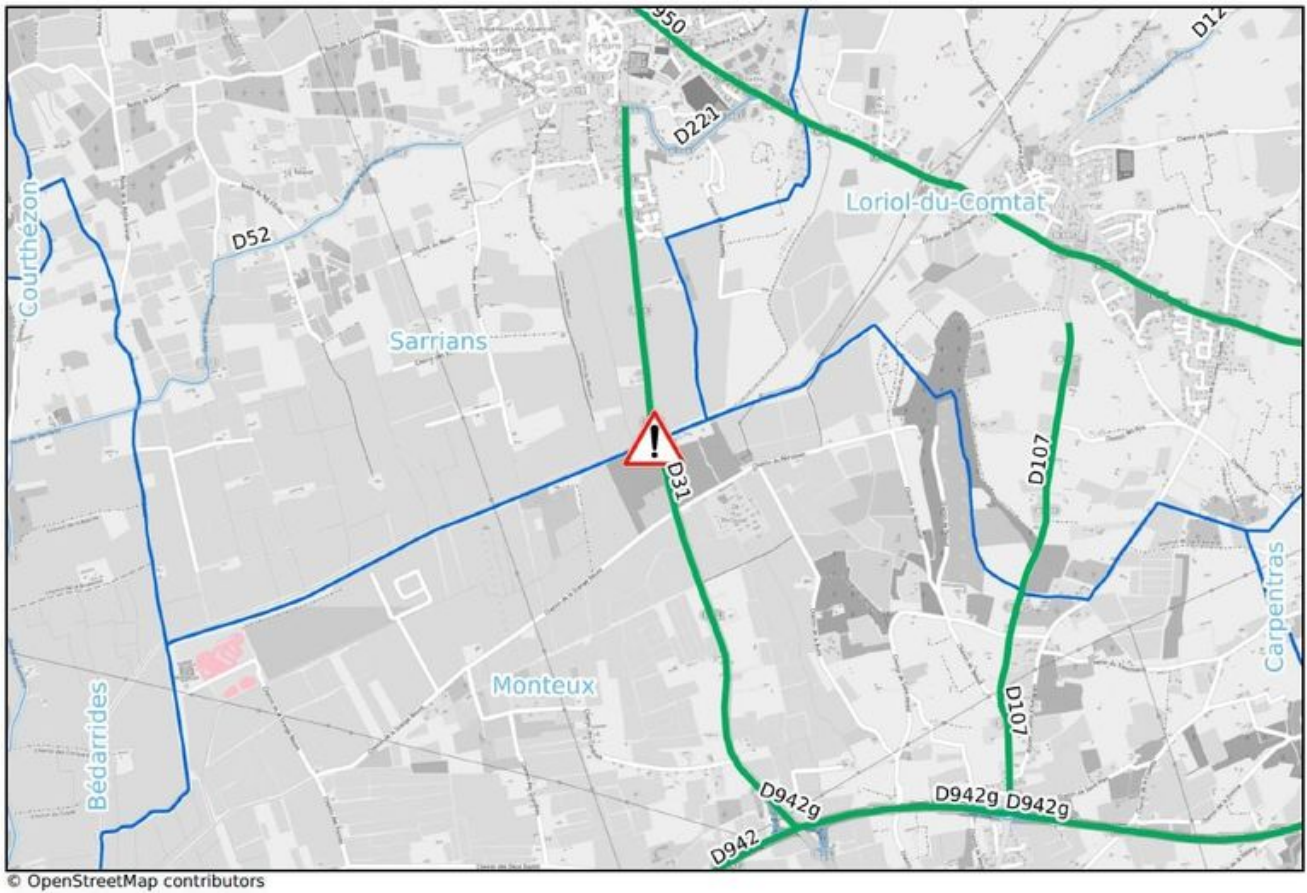

# Inondations : la RD87 coupée entre Bédarrides et Monteux

Le conseil départemental de Vaucluse informe: la RD87 est inondée, la route est coupée dans les deux sens entre Bédarrides et Monteux. Une déviation locale est mise en place. Par ailleurs, suite à un affaissement provoqué par l'inondation sur la RD31 à Sarrians, la circulation est par alternat au droit de La Grande levade entre Sarrians et Monteux.

Ecrit par Echo du Mardi le 16 septembre 2021

RD87 coupée dans les deux sens

Ecrit par Echo du Mardi le 16 septembre 2021

Circulation par alternat, RD31

Plus d'informations, [cliquez ici](#).

L.M.