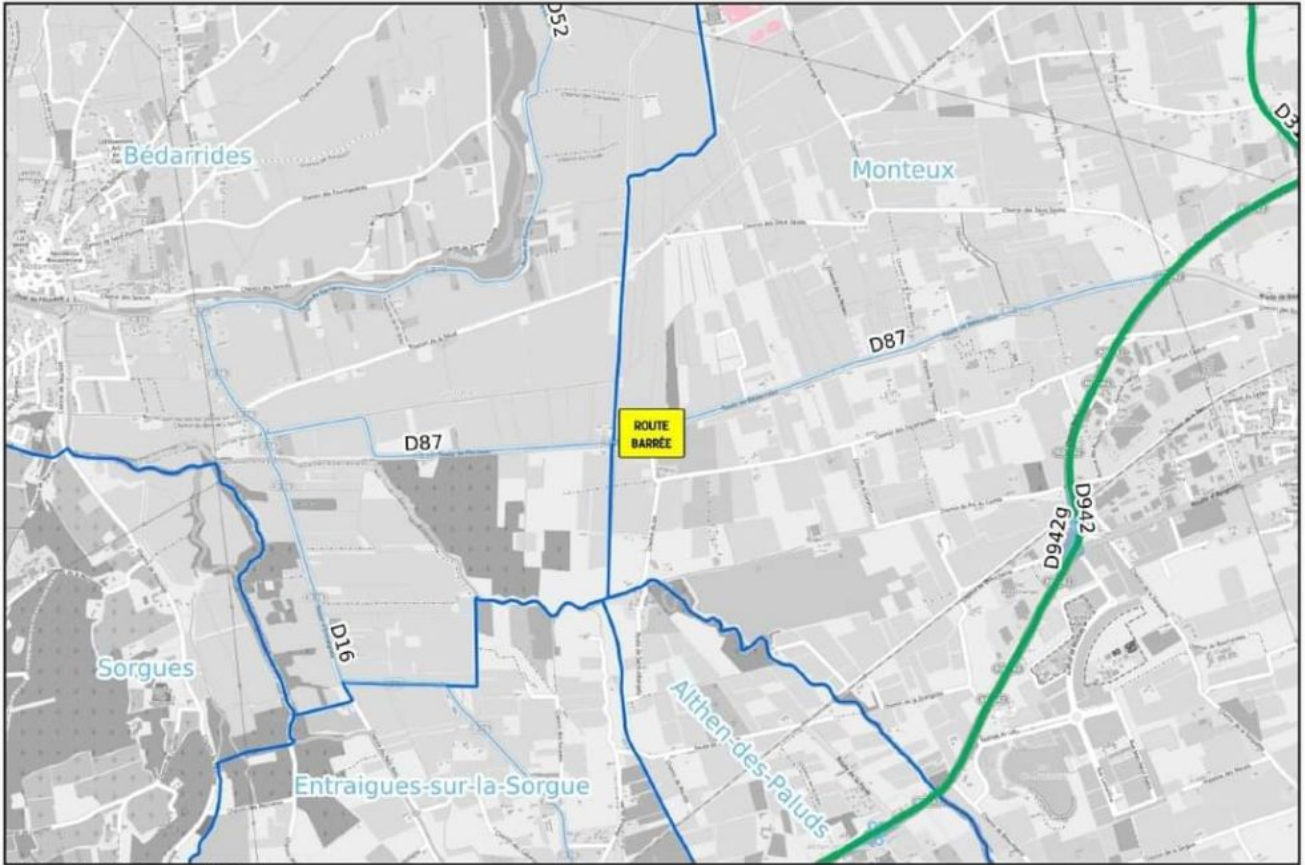

# Inondations : la RD87 coupée entre Bédarrides et Monteux

Le conseil départemental de Vaucluse informe: la RD87 est inondée, la route est coupée dans les deux sens entre Bédarrides et Monteux. Une déviation locale est mise en place. Par ailleurs, suite à un affaissement provoqué par l'inondation sur la RD31 à Sarrians, la circulation est par alternat au droit de La Grande levade entre Sarrians et Monteux.

Ecrit par Echo du Mardi le 16 septembre 2021

RD87 coupée dans les deux sens

Ecrit par Echo du Mardi le 16 septembre 2021

Circulation par alternat, RD31

Plus d'informations, [cliquez ici](#).

L.M.