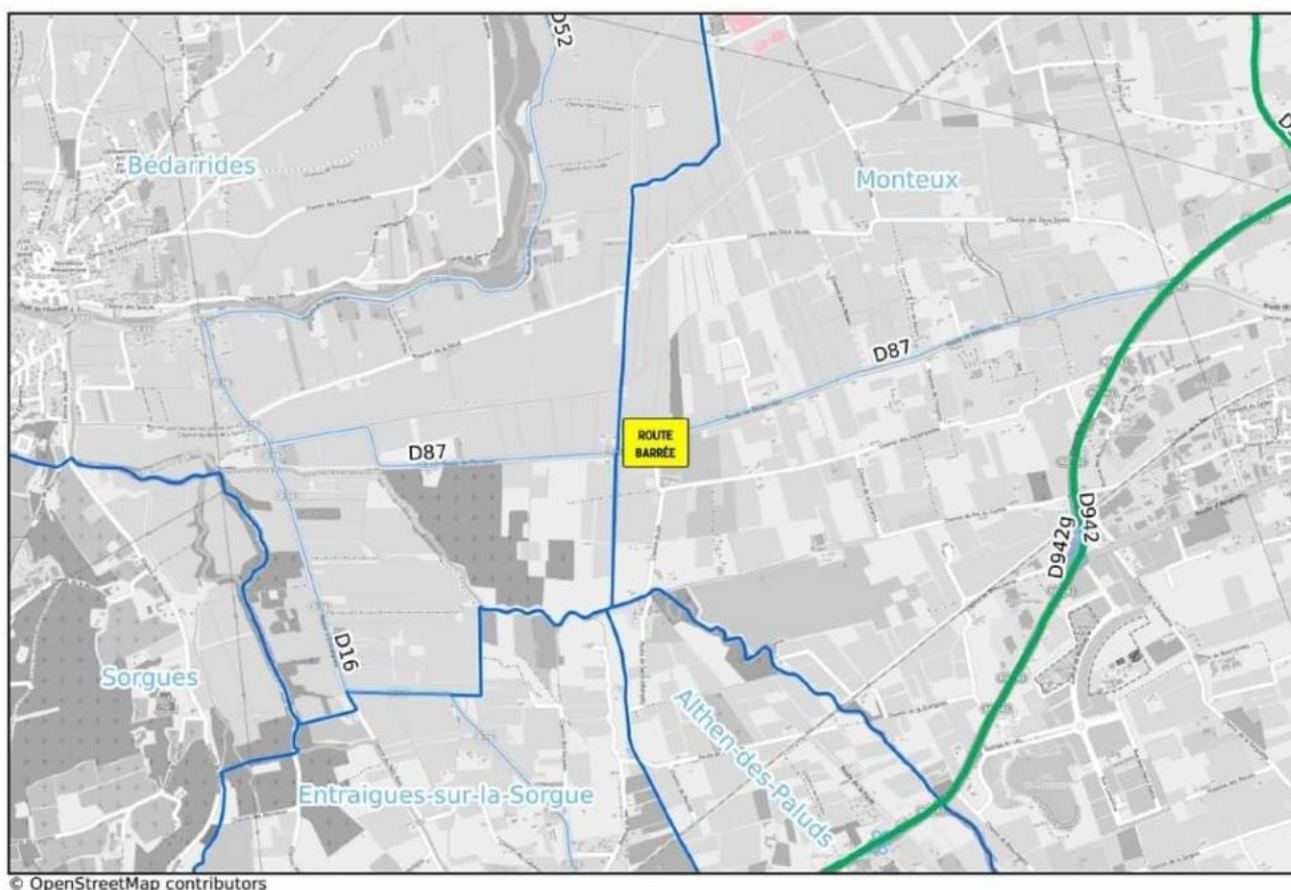

Inondations : la RD87 coupée entre Bédarrides et Monteux

Le conseil départemental de Vaucluse informe: la RD87 est inondée, la route est coupée dans les deux sens entre Bédarrides et Monteux. Une déviation locale est mise en place. Par ailleurs, suite à un affaissement provoqué par l'inondation sur la RD31 à Sarrians, la circulation est par alternat au droit de La Grande levade entre Sarrians et Monteux.

Ecrit par Echo du Mardi le 16 septembre 2021

© OpenStreetMap contributors

RD87 coupée dans les deux sens

Ecrit par Echo du Mardi le 16 septembre 2021

Circulation par alternat, RD31

Plus d'informations, [cliquez ici](#).