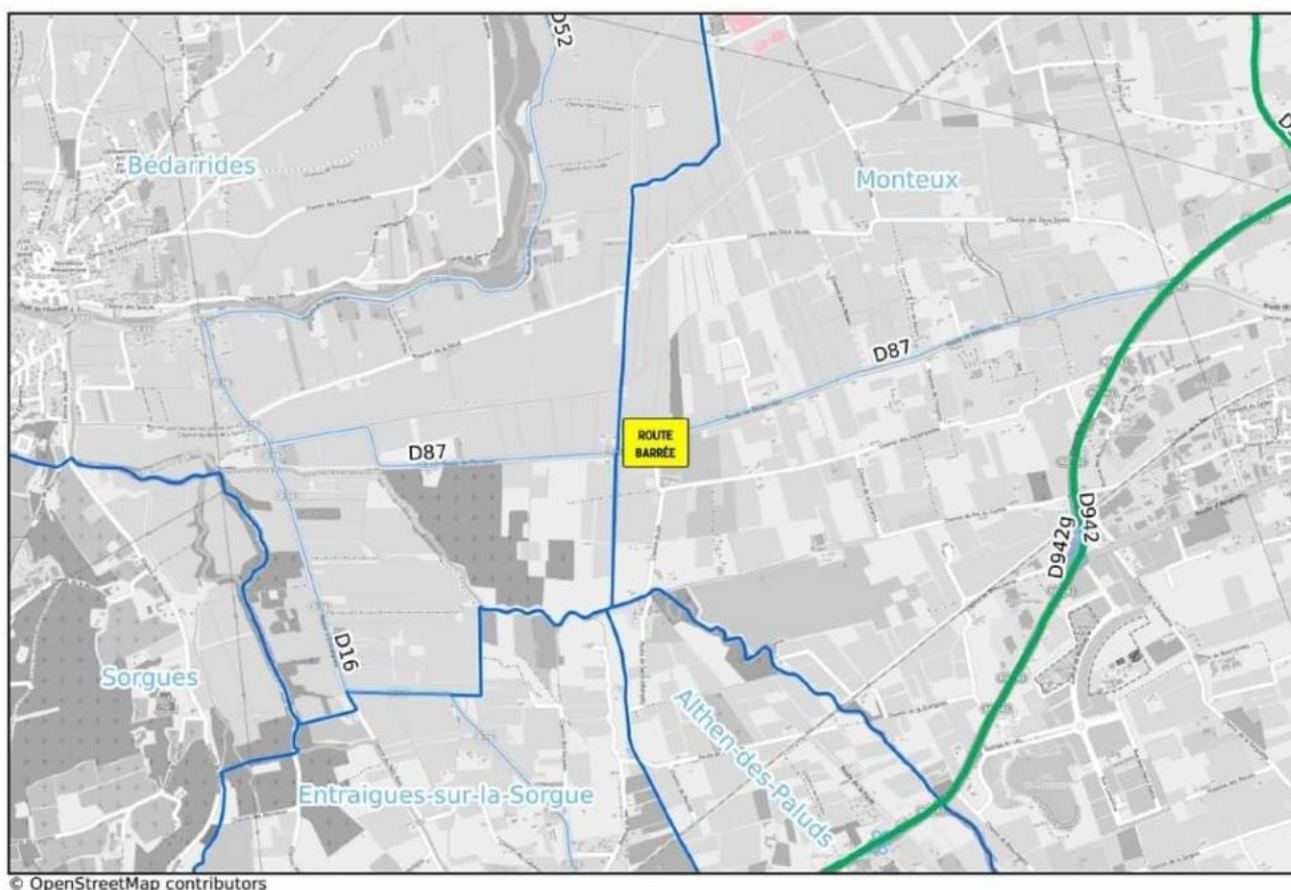

# Inondations : la RD87 coupée entre Bédarrides et Monteux

Le conseil départemental de Vaucluse informe: la RD87 est inondée, la route est coupée dans les deux sens entre Bédarrides et Monteux. Une déviation locale est mise en place. Par ailleurs, suite à un affaissement provoqué par l'inondation sur la RD31 à Sarrians, la circulation est par alternat au droit de La Grande levade entre Sarrians et Monteux.

Ecrit par Echo du Mardi le 16 septembre 2021

RD87 coupée dans les deux sens

Ecrit par Echo du Mardi le 16 septembre 2021

Circulation par alternat, RD31

Plus d'informations, [cliquez ici](#).

L.M.