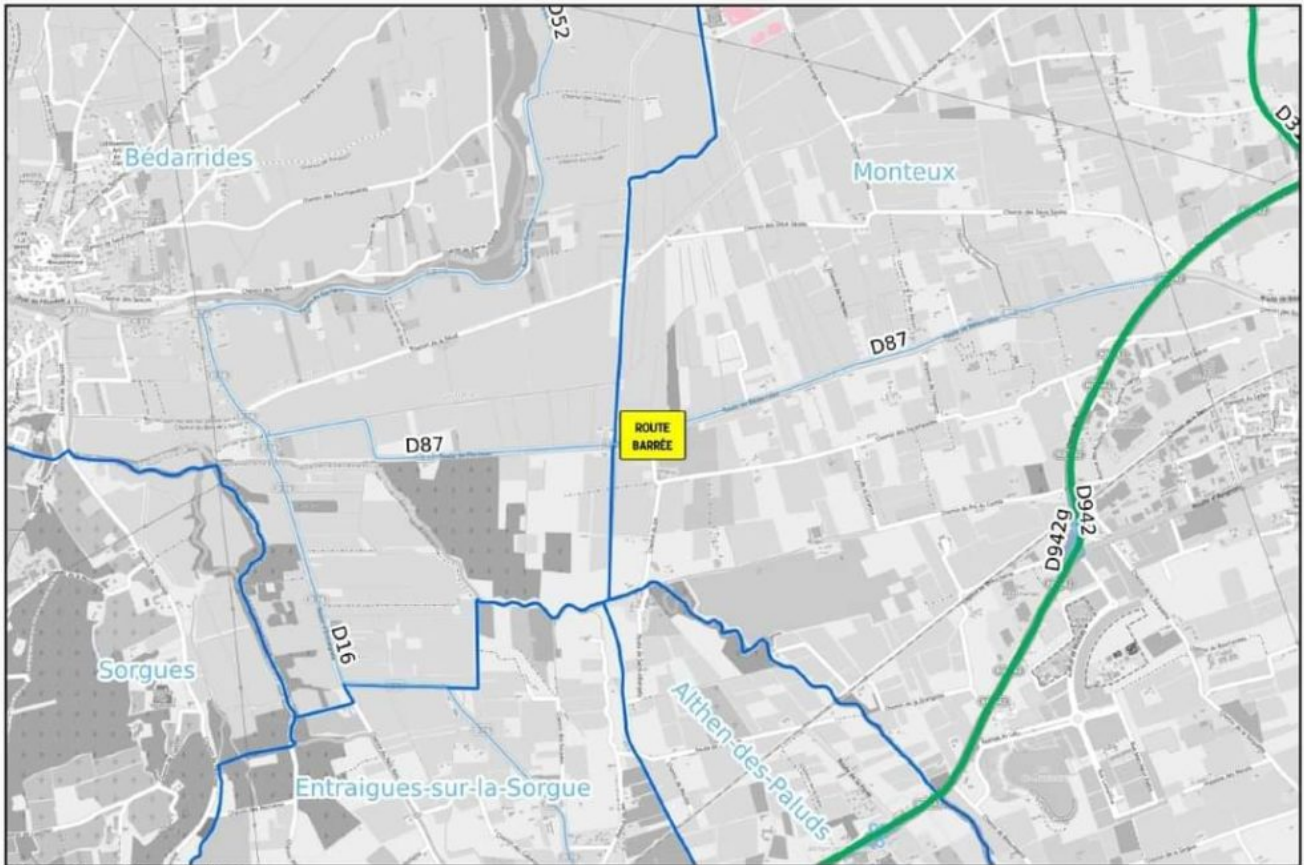

Inondations : la RD87 coupée entre Bédarrides et Monteux

Le conseil départemental de Vaucluse informe: la RD87 est inondée, la route est coupée dans les deux sens entre Bédarrides et Monteux. Une déviation locale est mise en place. Par ailleurs, suite à un affaissement provoqué par l'inondation sur la RD31 à Sarrians, la circulation est par alternat au droit de La Grande levade entre Sarrians et Monteux.

Ecrit par Echo du Mardi le 16 septembre 2021

© OpenStreetMap contributors

RD87 coupée dans les deux sens

Ecrit par Echo du Mardi le 16 septembre 2021

Circulation par alternat, RD31

Plus d'informations, [cliquez ici](#).