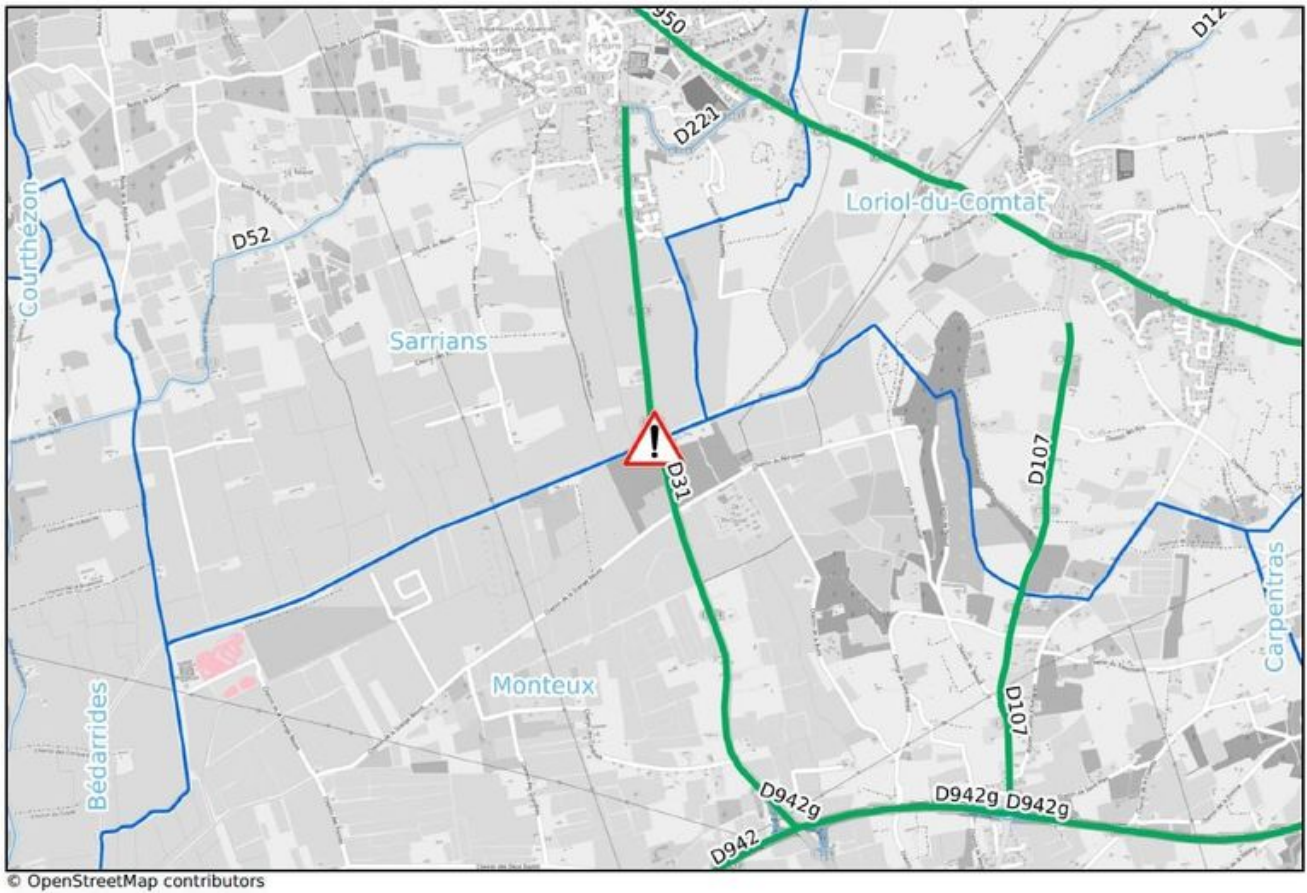

Inondations : la RD87 coupée entre Bédarrides et Monteux

Le conseil départemental de Vaucluse informe: la RD87 est inondée, la route est coupée dans les deux sens entre Bédarrides et Monteux. Une déviation locale est mise en place. Par ailleurs, suite à un affaissement provoqué par l'inondation sur la RD31 à Sarrians, la circulation est par alternat au droit de La Grande levade entre Sarrians et Monteux.

Ecrit par Echo du Mardi le 16 septembre 2021

RD87 coupée dans les deux sens

Ecrit par Echo du Mardi le 16 septembre 2021

Circulation par alternat, RD31

Plus d'informations, [cliquez ici](#).

L.M.