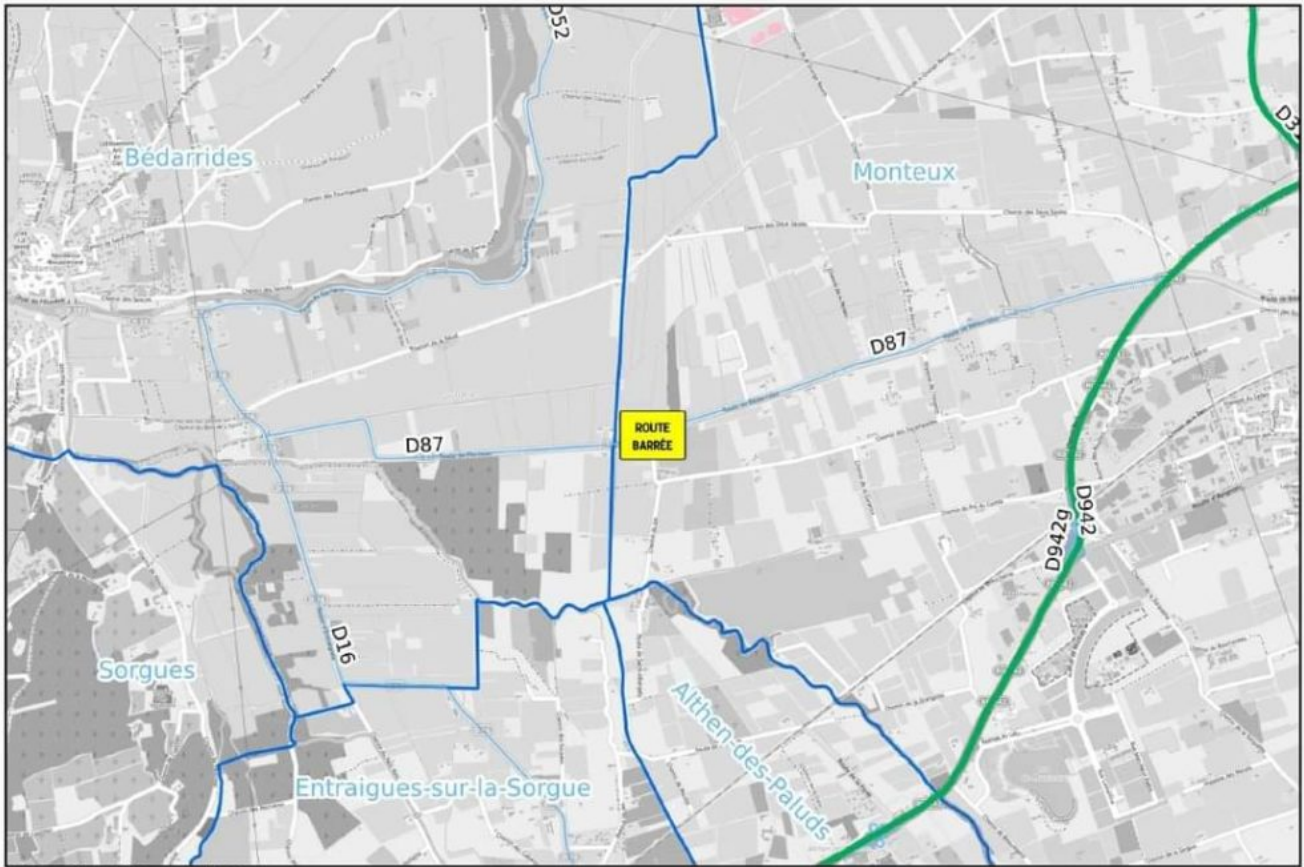

Inondations : la RD87 coupée entre Bédarrides et Monteux

Le conseil départemental de Vaucluse informe: la RD87 est inondée, la route est coupée dans les deux sens entre Bédarrides et Monteux. Une déviation locale est mise en place. Par ailleurs, suite à un affaissement provoqué par l'inondation sur la RD31 à Sarrians, la circulation est par alternat au droit de La Grande levade entre Sarrians et Monteux.

Ecrit par Echo du Mardi le 16 septembre 2021

RD87 coupée dans les deux sens

Ecrit par Echo du Mardi le 16 septembre 2021

Circulation par alternat, RD31

Plus d'informations, [cliquez ici](#).

L.M.