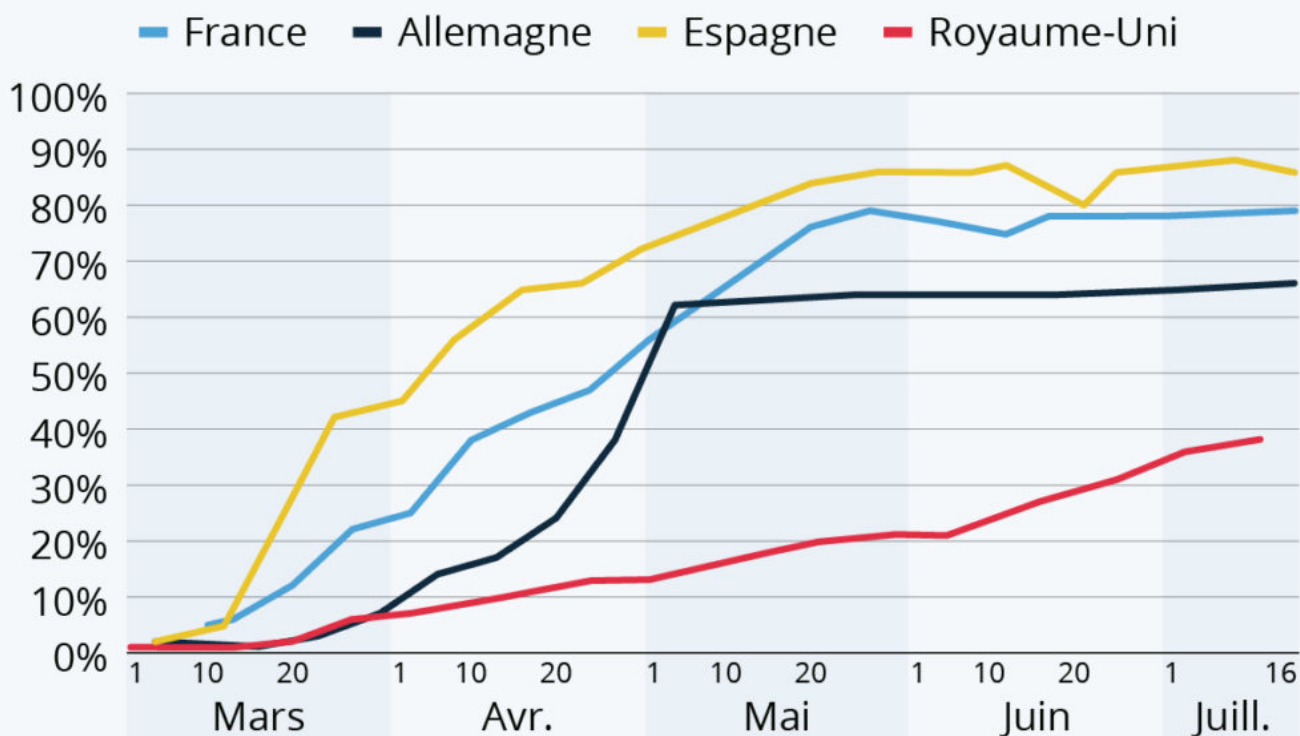

L'adoption du port du masque dans les lieux publics

L'adoption du port du masque en public

Évolution de la part des adultes déclarant porter un masque dans les lieux publics, dans les pays sélectionnés en 2020

Source : YouGov

Ecrit par Echo du Mardi le 24 juillet 2020

Alors que de nombreux pays européens, dont la France, ont étendu l'obligation de porter un masque dans l'ensemble des lieux publics clos, les données de [YouGov](#) suggèrent que les Français avaient déjà en grande majorité adopté l'habitude de les porter en public. Le 16 juillet, soit avant l'entrée en vigueur de la nouvelle règle, huit Français sur dix déclaraient porter un masque dans les lieux publics. Comme le montre l'infographie publiée par [Statista](#), cette pratique était encore très marginale juste avant le confinement, puisqu'elle ne concernait que 6 % des Français le 13 mars. Le port du masque en public s'est ensuite progressivement généralisé pour toucher plus de la moitié de la population début mai. Comparée à ses voisins européens, la France est, avec l'Espagne et l'Italie, parmi les pays où le taux d'utilisation des masques est le plus élevé. Mi-juillet, ils n'étaient par exemple que 66 % à avoir adopté cette pratique en Allemagne et même seulement 38 % au Royaume-Uni.