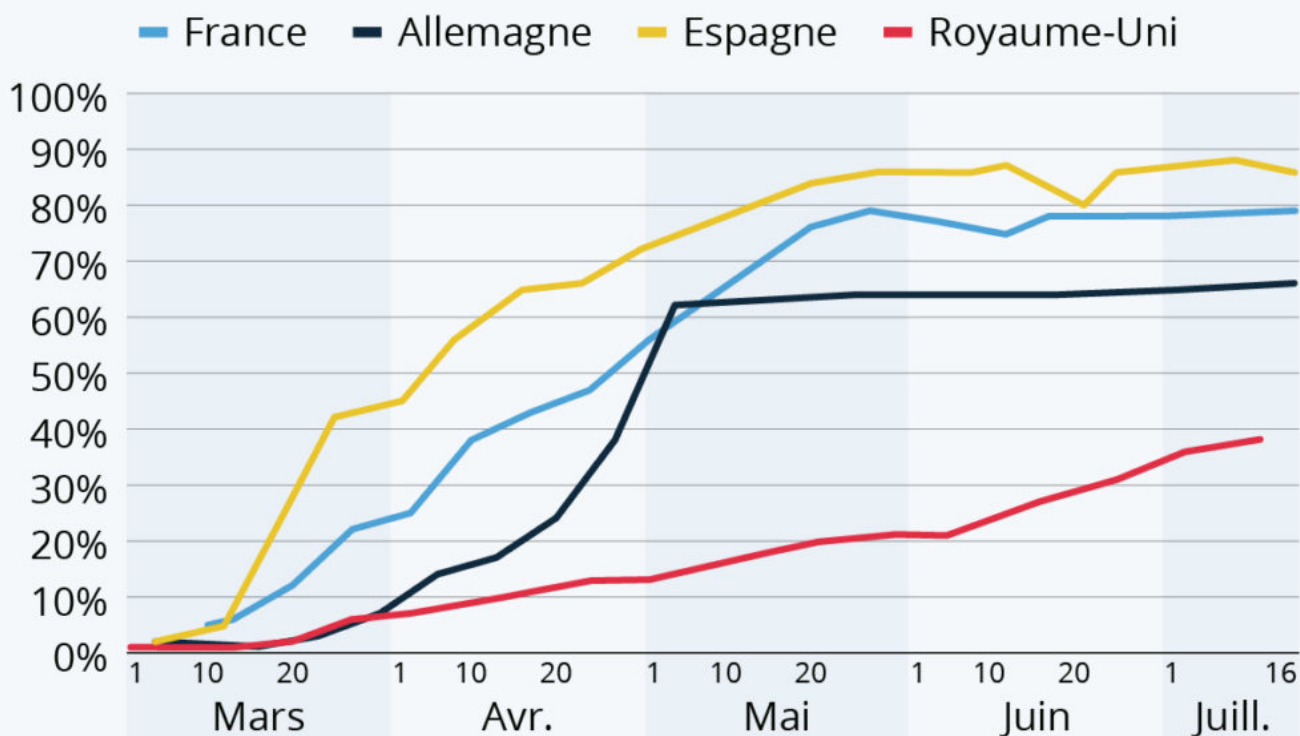

# L'adoption du port du masque dans les lieux publics

## L'adoption du port du masque en public

Évolution de la part des adultes déclarant porter un masque dans les lieux publics, dans les pays sélectionnés en 2020

Source : YouGov

Ecrit par Echo du Mardi le 24 juillet 2020

Alors que de nombreux pays européens, dont la France, ont étendu l'obligation de porter un masque dans l'ensemble des lieux publics clos, les données de [YouGov](#) suggèrent que les Français avaient déjà en grande majorité adopté l'habitude de les porter en public. Le 16 juillet, soit avant l'entrée en vigueur de la nouvelle règle, huit Français sur dix déclaraient porter un masque dans les lieux publics. Comme le montre l'infographie publiée par [Statista](#), cette pratique était encore très marginale juste avant le confinement, puisqu'elle ne concernait que 6 % des Français le 13 mars. Le port du masque en public s'est ensuite progressivement généralisé pour toucher plus de la moitié de la population début mai. Comparée à ses voisins européens, la France est, avec l'Espagne et l'Italie, parmi les pays où le taux d'utilisation des masques est le plus élevé. Mi-juillet, ils n'étaient par exemple que 66 % à avoir adopté cette pratique en Allemagne et même seulement 38 % au Royaume-Uni.