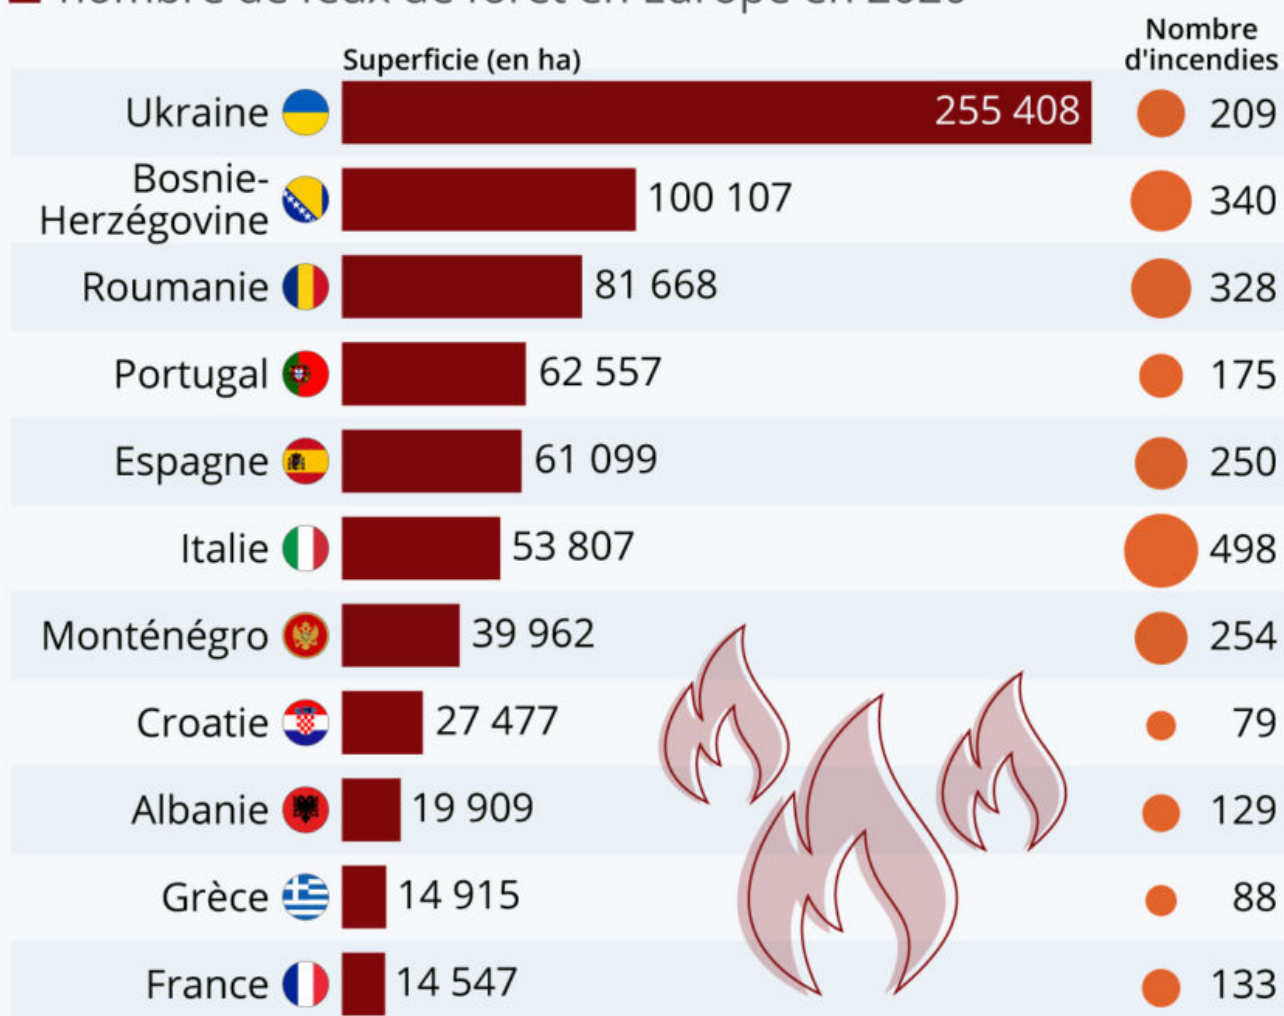

Ecrit par Echo du Mardi le 3 août 2021

Les forêts européennes partent en fumée

Ecrit par Echo du Mardi le 3 août 2021

Les forêts européennes partent en fumée

Estimation de la surface forestière brûlée et du nombre de feux de forêt en Europe en 2020

Source : Système européen d'information sur les feux de forêts (EFFIS)

statista 

Ecrit par Echo du Mardi le 3 août 2021

Plus de 900 000 hectares de forêts ont été détruits par des incendies dans la région Europe en 2020 (hors Russie). C'est l'Ukraine qui a été la plus touchée. Comme le montre notre graphique basé sur les données du Système européen d'information sur les feux de forêt (EFFIS), quelque 209 feux de forêt ont été enregistrés dans le pays d'Europe de l'Est l'année dernière, détruisant plus de 255 000 hectares de forêts. Aucun autre pays européen n'a perdu autant de surface forestière en 2020. La Bosnie-Herzégovine arrive en seconde position avec un peu plus de 100 000 hectares brûlés, devant la Roumanie, dont la superficie partie en fumée est estimée à 81 700 hectares. C'est en Italie que le nombre d'incendies de forêt a été le plus élevé l'année dernière : avec près de 500 départs de feu recensés, détruisant une superficie d'environ 53 800 hectares.

Alors qu'en 2020, c'était surtout l'Europe du Sud-Est qui a été la plus impactée par les feux de forêt, cette année, ce sont les pays du bassin méditerranéen qui font face à des incendies ravageurs. Des milliers de pompiers luttent actuellement contre les flammes en Grèce, en Italie et en Turquie. En Turquie, les incendies ont déjà fait huit victimes et des dizaines de localités ont dû être évacuées, d'après les autorités du pays. La Grèce est frappée par « la pire canicule depuis 1987 », il y a plus de 30 ans, a prévenu cette semaine le Premier ministre grec, avec des températures qui atteignent actuellement 45 degrés Celsius dans certaines régions. Le sud de l'Italie souffre également d'une vague de chaleur importante depuis plusieurs jours.