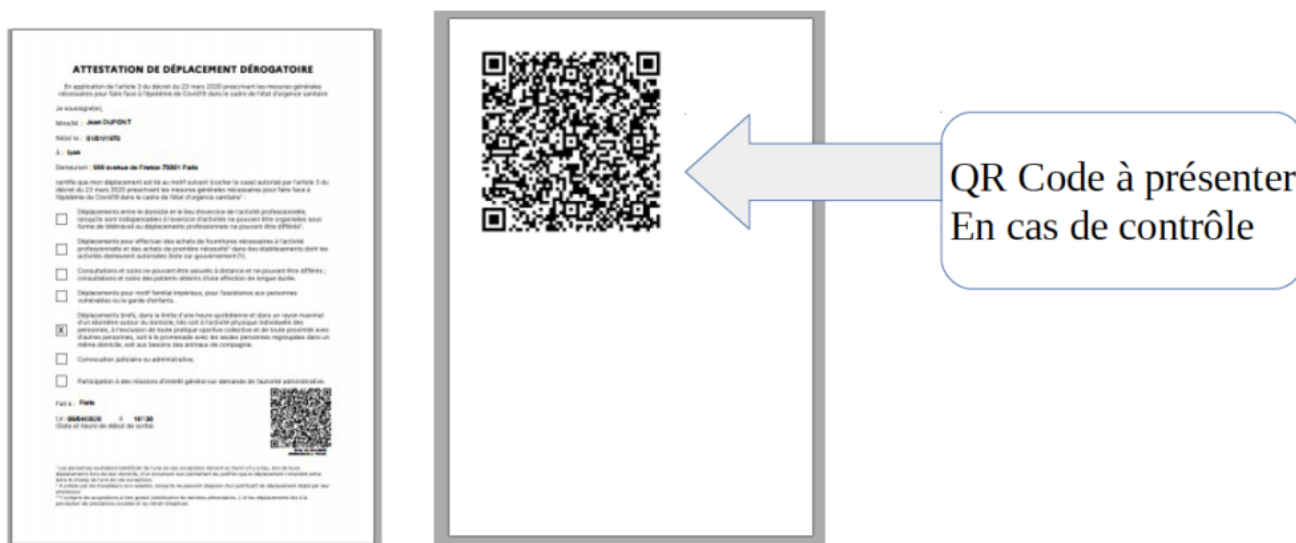

Nouvelle attestation numérique : mode d'emploi

Le Gouvernement met à la disposition des citoyens des outils numériques pour faciliter le respect des mesures de confinement :

- L'attestation numérique de déplacement dérogatoire permet d'avoir l'attestation sur son smartphone