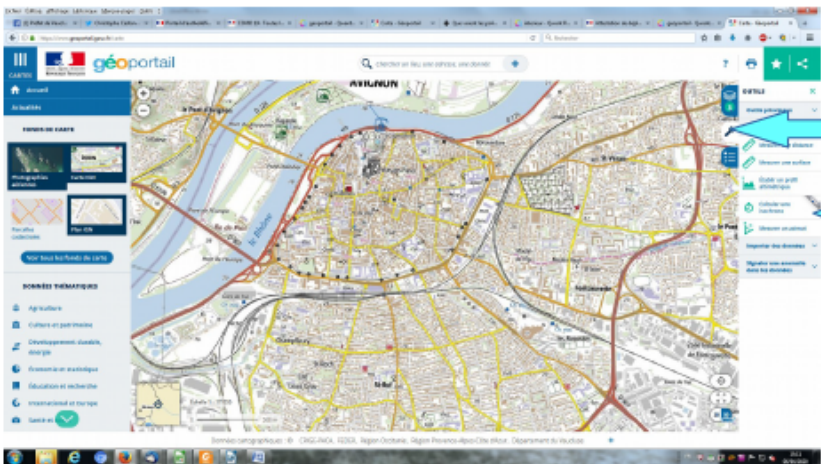

- Le site internet GEOPORTAIL permet de calculer le rayon de 1 kilomètre autour de son domicile

Grâce au site <https://www.geoportail.gouv.fr/>, il est possible de calculer le rayon d'un kilomètre autour de son domicile où sont autorisés les déplacements brefs, liés à l'activité physique individuelle, à la promenade avec les membres du domicile ou encore aux besoins des animaux de compagnie.

Ecrit par Echo du Mardi le 6 avril 2020

CALCUL DU RAYON DE 1KM AUTOUR DE SON DOMICILE A L'AIDE DU SITE GEOPORTAIL

<https://www.geoportail.gouv.fr/>

ETAPE 1 :
Sur la page d'accueil,
cliquer sur
CARTES puis
CARTE IGN