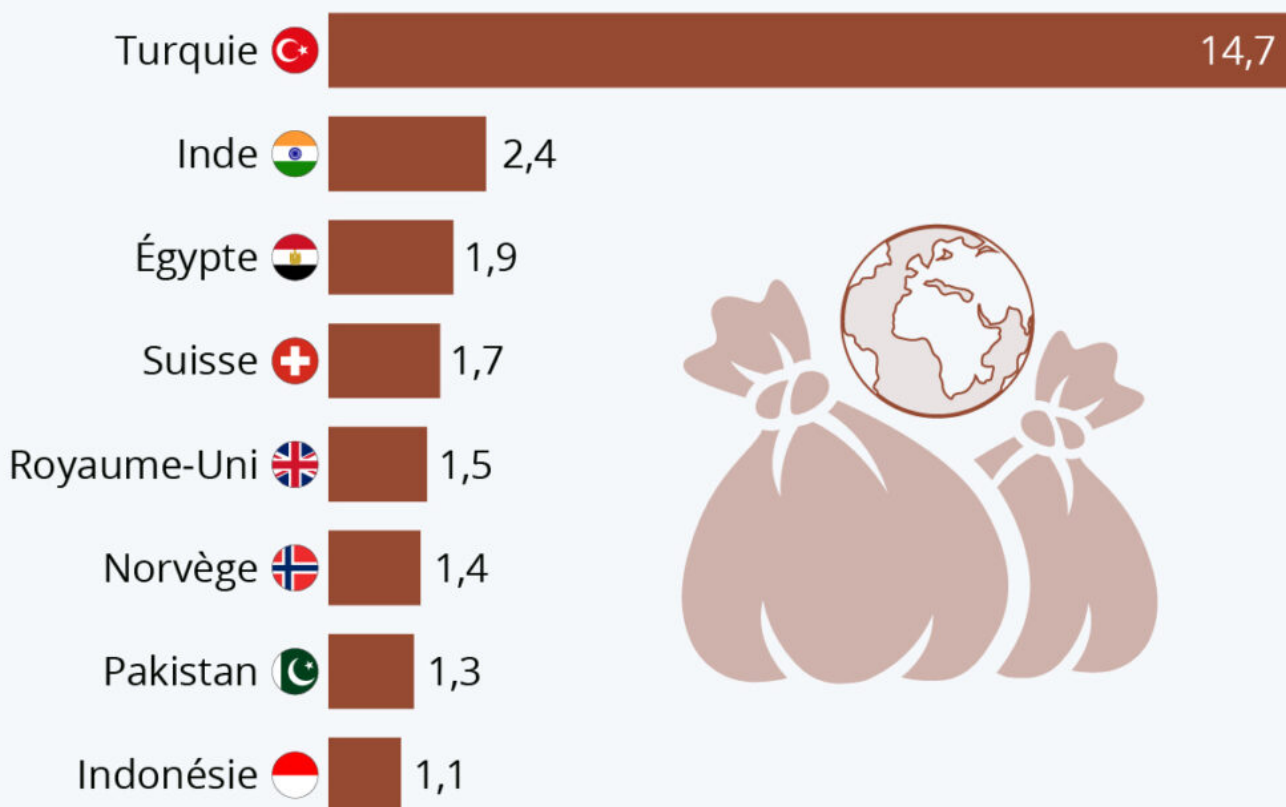

Où l'Europe envoie ses déchets ?

Où l'Europe envoie ses déchets ?

Principales destinations des déchets exportés par l'Union européenne en 2021 (en million de tonnes)

Source : Eurostat

Selon [Eurostat](#), l'Union européenne a exporté 33 millions de tonnes de [déchets](#) vers des pays non-

Ecrit par Echo du Mardi le 18 juillet 2022

membres de l'UE en 2021, soit une augmentation de 77 % depuis 2004.

D'après les données de l'organisation, la Turquie est le pays qui accepte le plus de déchets en provenance de l'UE, avec environ 14,7 millions de tonnes recensées l'année dernière, ce qui est trois fois plus qu'en 2004. La deuxième destination en volume était l'Inde : 2,4 millions de tonnes. Elle est suivie par l'Égypte (1,9 million) et la Suisse (1,7 million). L'Europe exporte de moins en moins de déchets vers la [Chine](#) : de 10,1 millions de tonnes expédiées en 2009, ce chiffre est passé à 0,4 million de tonnes en 2021.