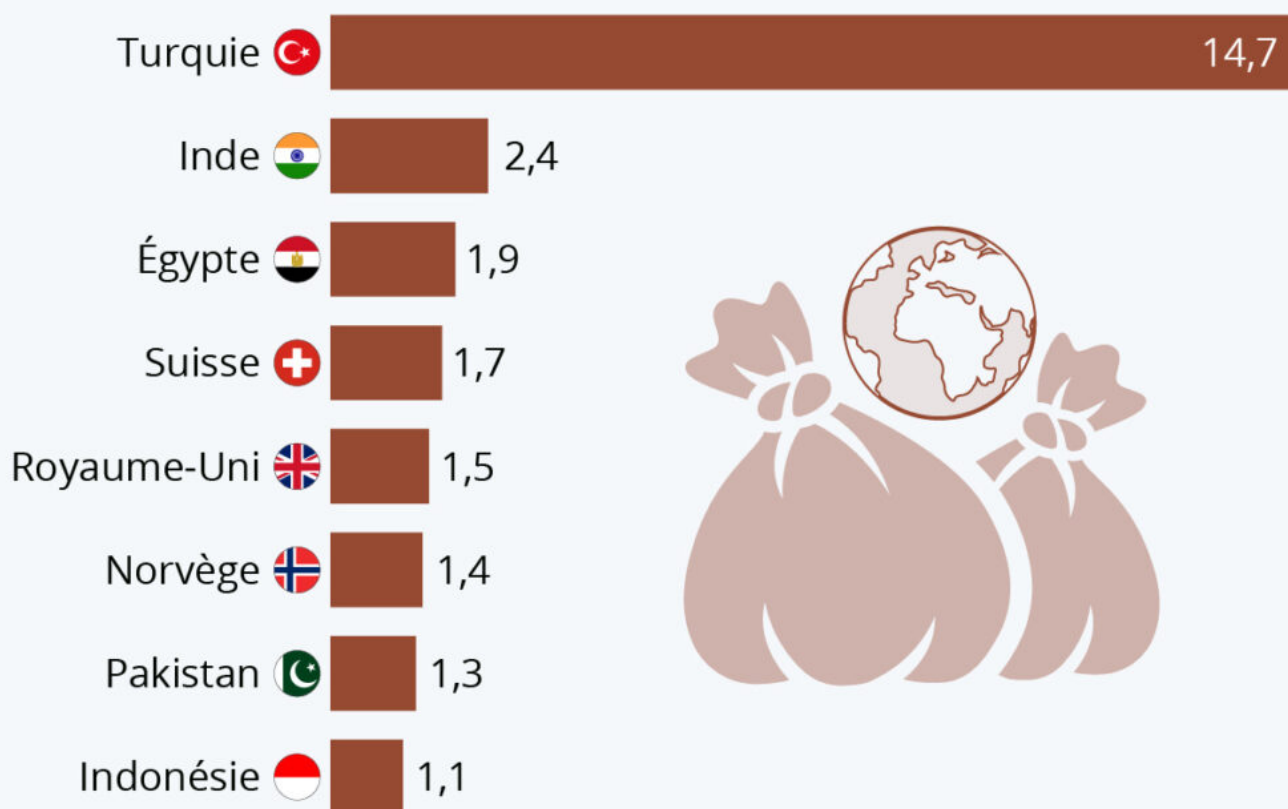

Où l'Europe envoie ses déchets ?

Où l'Europe envoie ses déchets ?

Principales destinations des déchets exportés par l'Union européenne en 2021 (en million de tonnes)

Source : Eurostat

statista

Selon [Eurostat](#), l'Union européenne a exporté 33 millions de tonnes de [déchets](#) vers des pays non-

Ecrit par Echo du Mardi le 18 juillet 2022

membres de l'UE en 2021, soit une augmentation de 77 % depuis 2004.

D'après les données de l'organisation, la Turquie est le pays qui accepte le plus de déchets en provenance de l'UE, avec environ 14,7 millions de tonnes recensées l'année dernière, ce qui est trois fois plus qu'en 2004. La deuxième destination en volume était l'Inde : 2,4 millions de tonnes. Elle est suivie par l'Égypte (1,9 million) et la Suisse (1,7 million). L'Europe exporte de moins en moins de déchets vers la [Chine](#) : de 10,1 millions de tonnes expédiées en 2009, ce chiffre est passé à 0,4 million de tonnes en 2021.