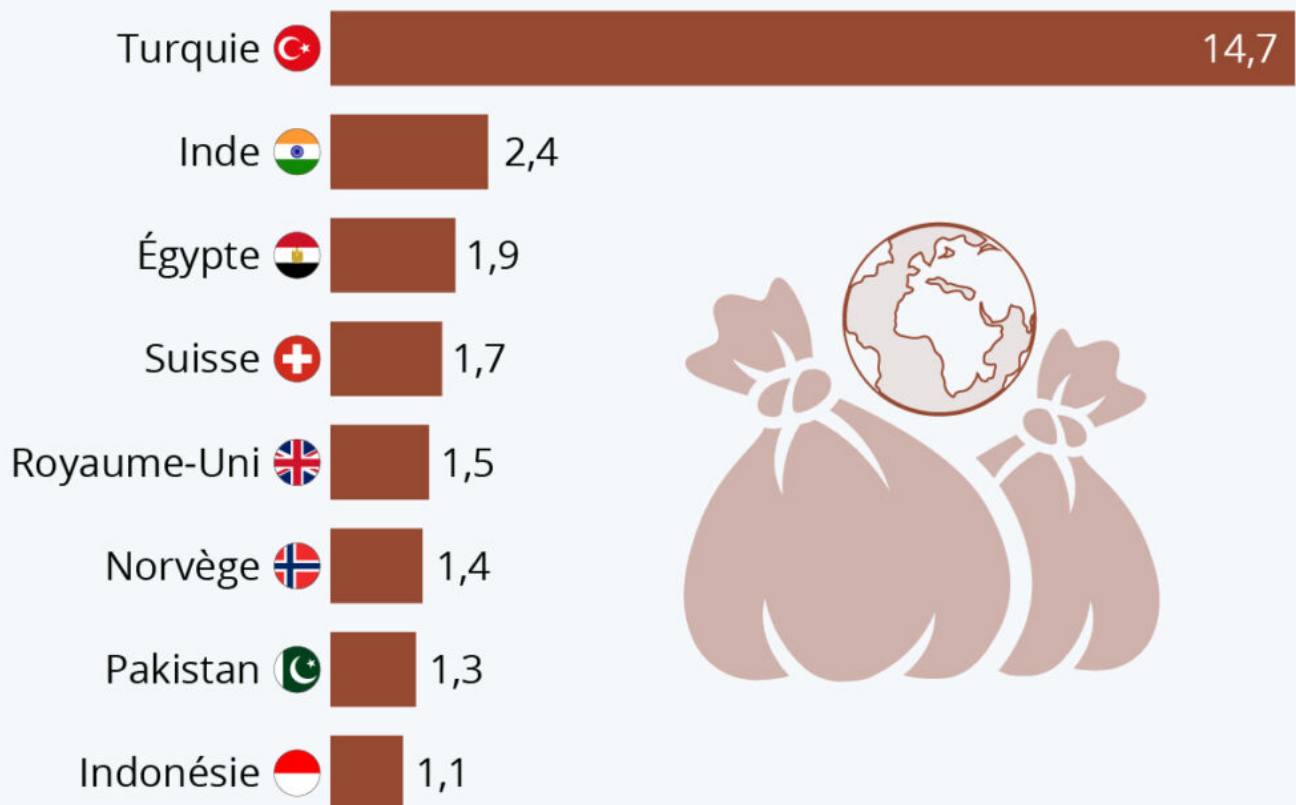

Où l'Europe envoie ses déchets ?

Où l'Europe envoie ses déchets ?

Principales destinations des déchets exportés par l'Union européenne en 2021 (en million de tonnes)

Source : Eurostat

Selon [Eurostat](#), l'Union européenne a exporté 33 millions de tonnes de [déchets](#) vers des pays non-

Ecrit par Echo du Mardi le 18 juillet 2022

membres de l'UE en 2021, soit une augmentation de 77 % depuis 2004.

D'après les données de l'organisation, la Turquie est le pays qui accepte le plus de déchets en provenance de l'UE, avec environ 14,7 millions de tonnes recensées l'année dernière, ce qui est trois fois plus qu'en 2004. La deuxième destination en volume était l'Inde : 2,4 millions de tonnes. Elle est suivie par l'Égypte (1,9 million) et la Suisse (1,7 million). L'Europe exporte de moins en moins de déchets vers la [Chine](#) : de 10,1 millions de tonnes expédiées en 2009, ce chiffre est passé à 0,4 million de tonnes en 2021.