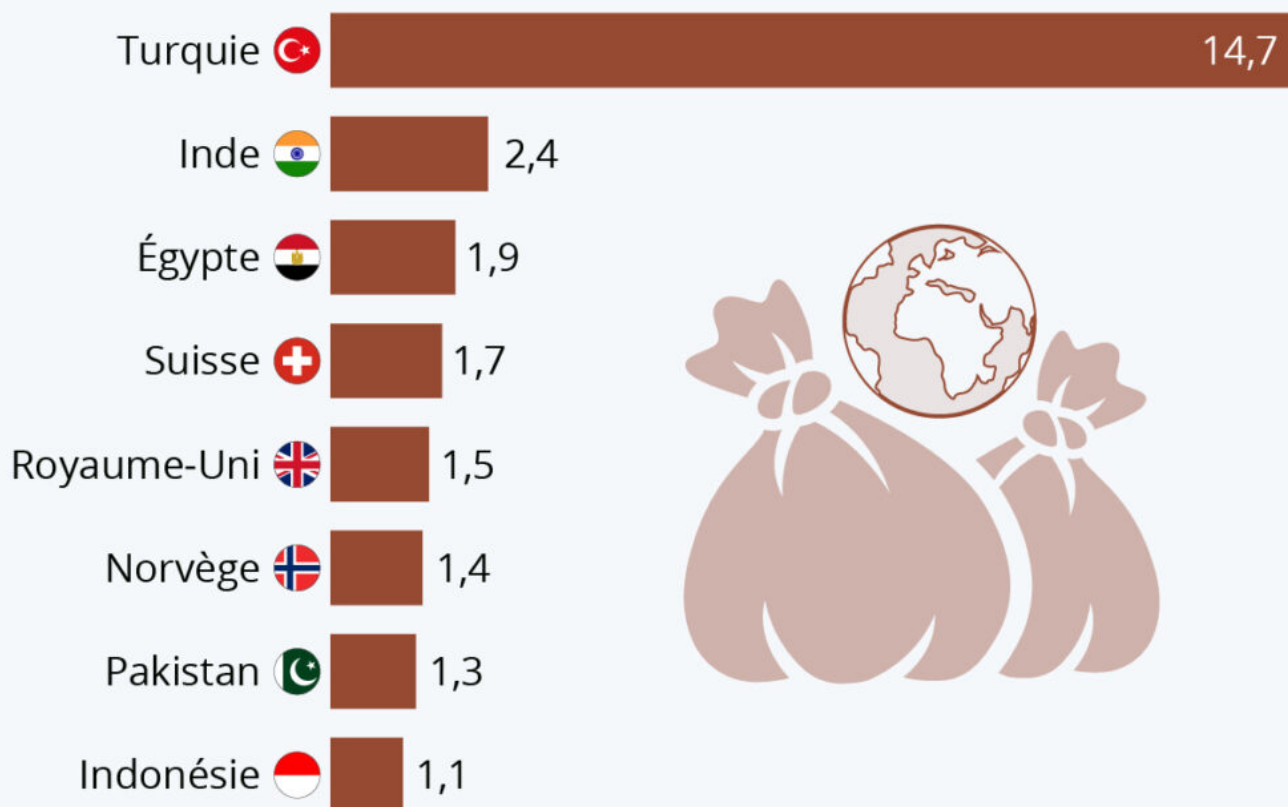

Où l'Europe envoie ses déchets ?

Où l'Europe envoie ses déchets ?

Principales destinations des déchets exportés par l'Union européenne en 2021 (en million de tonnes)

Source : Eurostat

statista

Selon [Eurostat](#), l'Union européenne a exporté 33 millions de tonnes de [déchets](#) vers des pays non-

Ecrit par Echo du Mardi le 18 juillet 2022

membres de l'UE en 2021, soit une augmentation de 77 % depuis 2004.

D'après les données de l'organisation, la Turquie est le pays qui accepte le plus de déchets en provenance de l'UE, avec environ 14,7 millions de tonnes recensées l'année dernière, ce qui est trois fois plus qu'en 2004. La deuxième destination en volume était l'Inde : 2,4 millions de tonnes. Elle est suivie par l'Égypte (1,9 million) et la Suisse (1,7 million). L'Europe exporte de moins en moins de déchets vers la [Chine](#) : de 10,1 millions de tonnes expédiées en 2009, ce chiffre est passé à 0,4 million de tonnes en 2021.