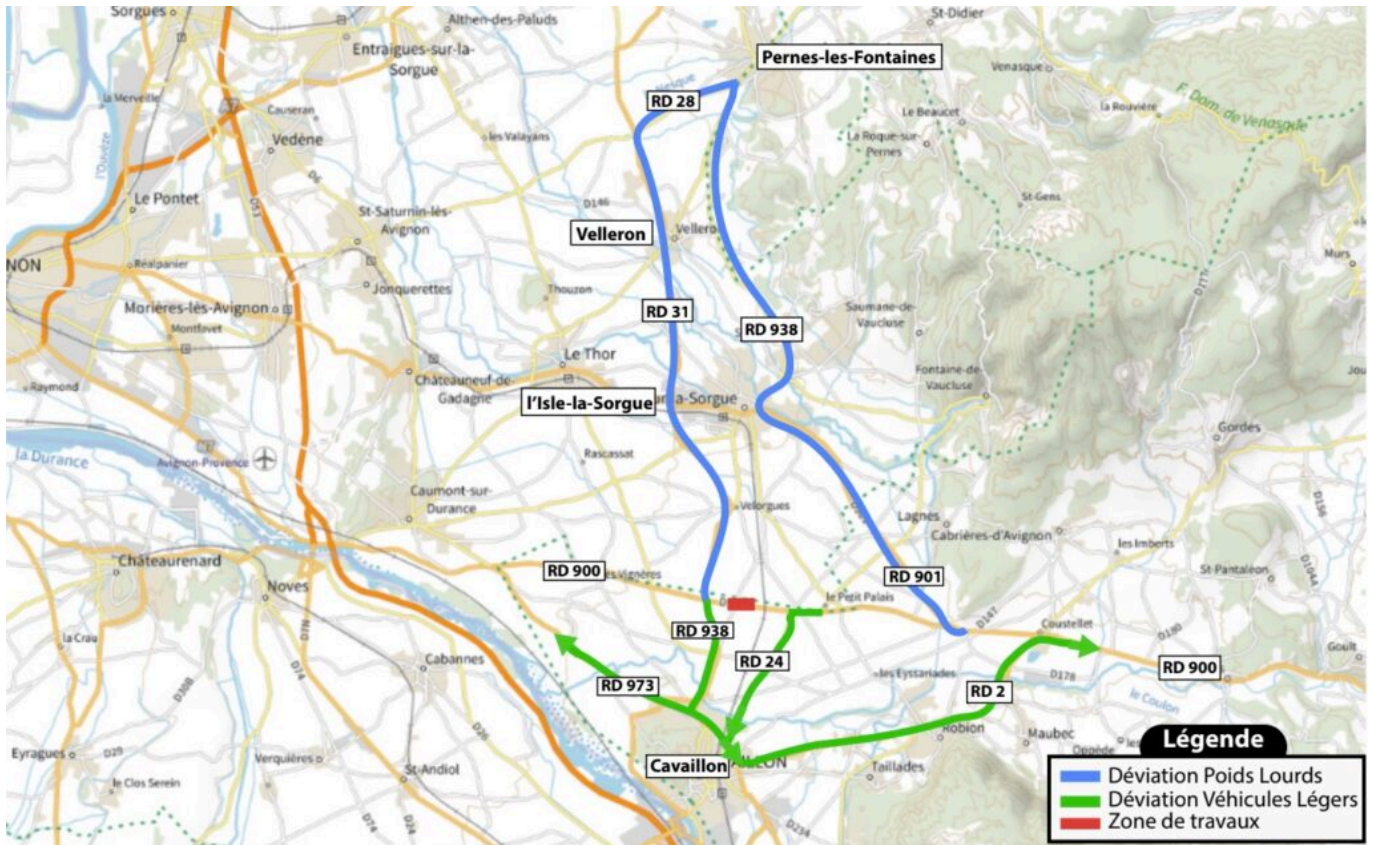

Ecrit par Echo du Mardi le 8 avril 2023

Passage à niveau de Petit Palais : la RD900 fermée le temps d'une journée

Dans le cadre des travaux de suppression du passage à niveau n° 15, situé au niveau de Petit Palais, l'entreprise gestionnaire du réseau de distribution d'électricité Enedis va procéder à des travaux de dépose d'une ligne Haute Tension et de remplacement d'un support béton. Ainsi, la circulation va subir des modifications pendant quatre jours.

Une circulation alternée sera mise en place les mardi 11, jeudi 13 et vendredi 14 avril. Quant au mercredi 12 avril, la RD900 sera complètement fermée à la circulation, dans les deux sens, de 9h30 à 16h30. Des déviations, pour les véhicules légers et les poids lourds, seront mises en place et fléchées.