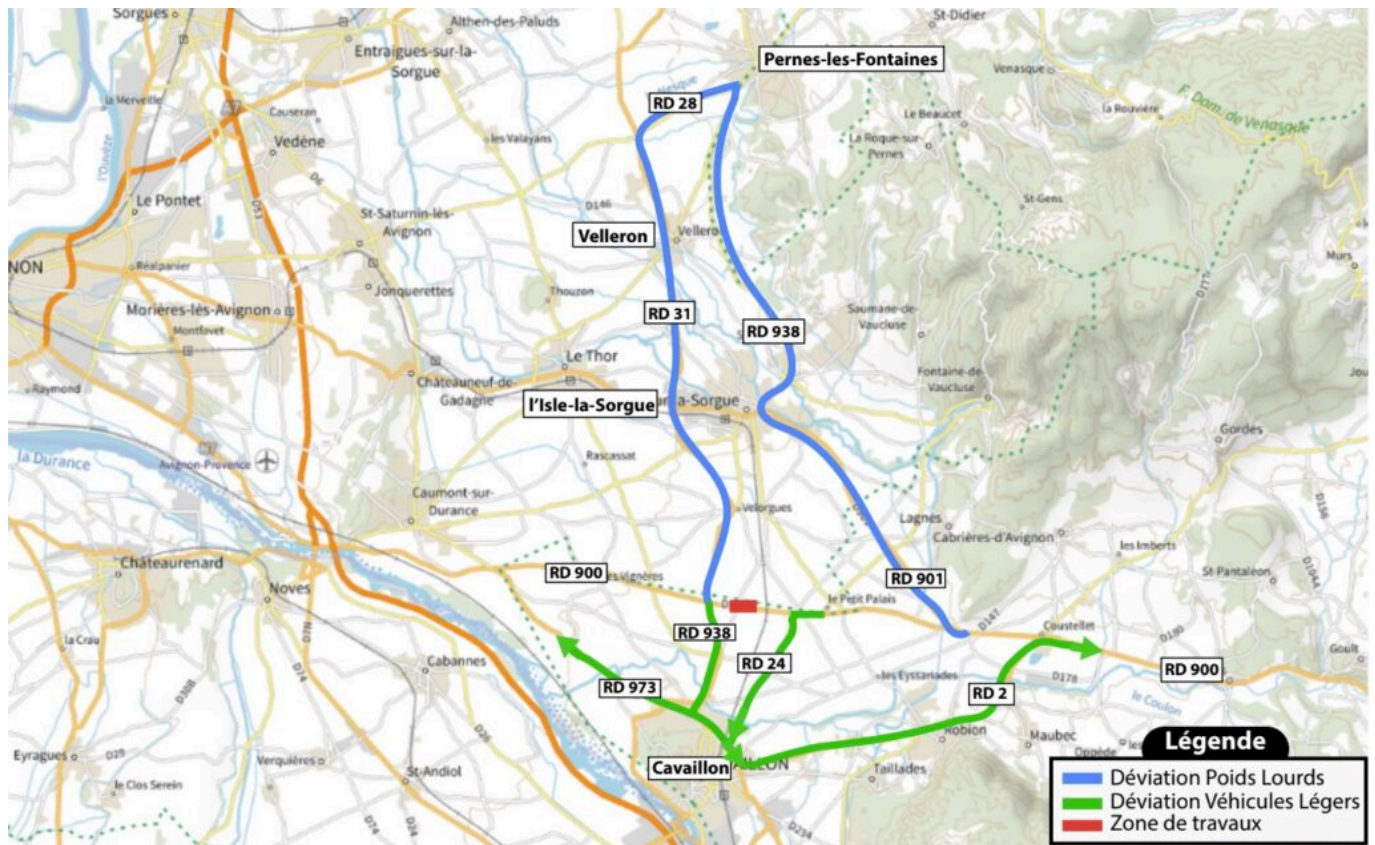

Ecrit par Echo du Mardi le 8 avril 2023

Passage à niveau de Petit Palais : la RD900 fermée le temps d'une journée

Dans le cadre des travaux de suppression du passage à niveau n° 15, situé au niveau de Petit Palais, l'entreprise gestionnaire du réseau de distribution d'électricité Enedis va procéder à des travaux de dépose d'une ligne Haute Tension et de remplacement d'un support béton. Ainsi, la circulation va subir des modifications pendant quatre jours.

Une circulation alternée sera mise en place les mardi 11, jeudi 13 et vendredi 14 avril. Quant au mercredi 12 avril, la RD900 sera complètement fermée à la circulation, dans les deux sens, de 9h30 à 16h30. Des déviations, pour les véhicules légers et les poids lourds, seront mises en place et fléchées.