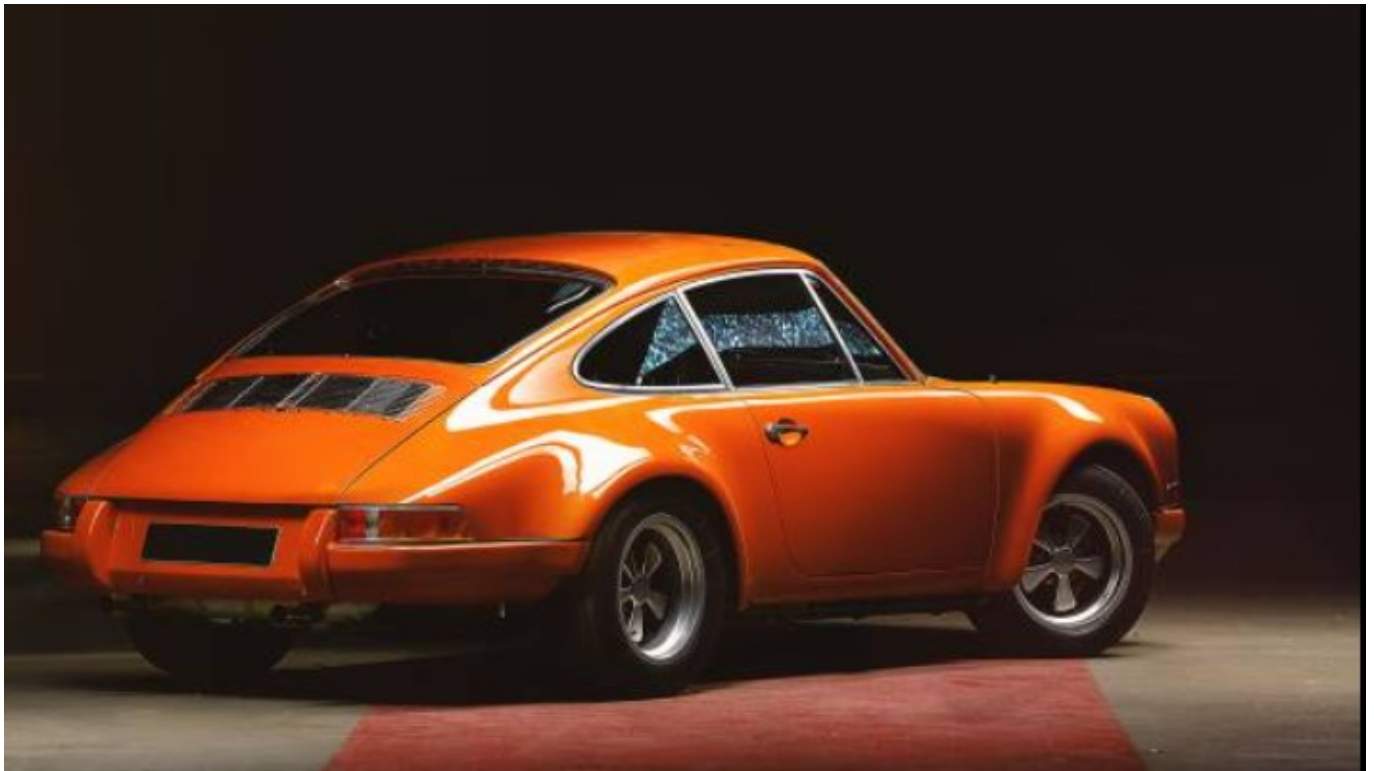

Ecrit par Echo du Mardi le 2 août 2024

Porsche, My dream car déménage à Bouillargues à côté de Nîmes

[My Dream Car spécialiste Porsche](#) à Nîmes a déménagé ses nouveaux locaux 3 avenue Philippe Lamour, Zac Actiparc 30 230 Bouillargues.