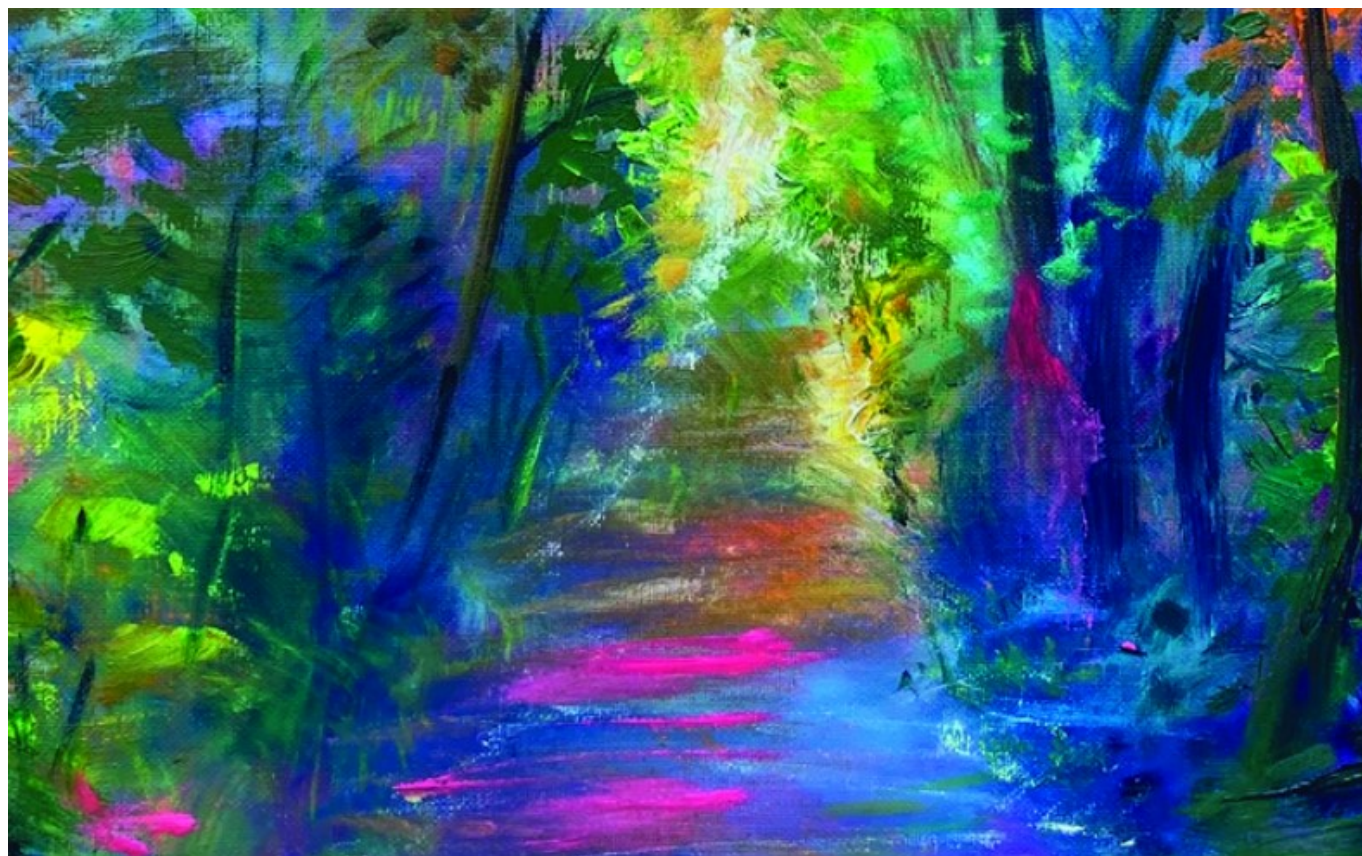

## Carpentras : 'Vers la lumière' à la Chapelle du collège

**Entre art et voyage : Nathalie Girault nous invite au vernissage de son exposition 'Vers la lumière' proposée par [la commune de Carpentras](#).**

L'art de [Nathalie Girault](#) vient se mêler à ses aventures de voyages asiatiques comme méridionales, en apportant équilibre et apaisement sur la toile. Ayant suivie des cours d'Arts appliqués, de dessin et des Beaux-Arts de Paris, cette fille d'une mère lectrice et d'un père artiste philosophe a concrétisé son rêve depuis 2020 en se concentrant principalement sur la peinture tournée vers ses périples autour du globe comme la Chine, le Japon, l'Inde, l'Indonésie, la Corée et l'Italie toute en gardant une certaine proximité avec la France.

« Je privilégie les couleurs vives, pour peindre un souvenir capté au cours d'un voyage, d'une rencontre ou d'une sensation et je reste dans un équilibre furtif pareil à celui du funambule », explique l'artiste peintre.

*Tout public. Entrée libre.*

*Chapelle du Collège.21, rue du Collège, Carpentras.*

Ecrit par Echo du Mardi le 25 juin 2024

L'ETE « série les saisons » huile sur toile de lin 61 x 46.