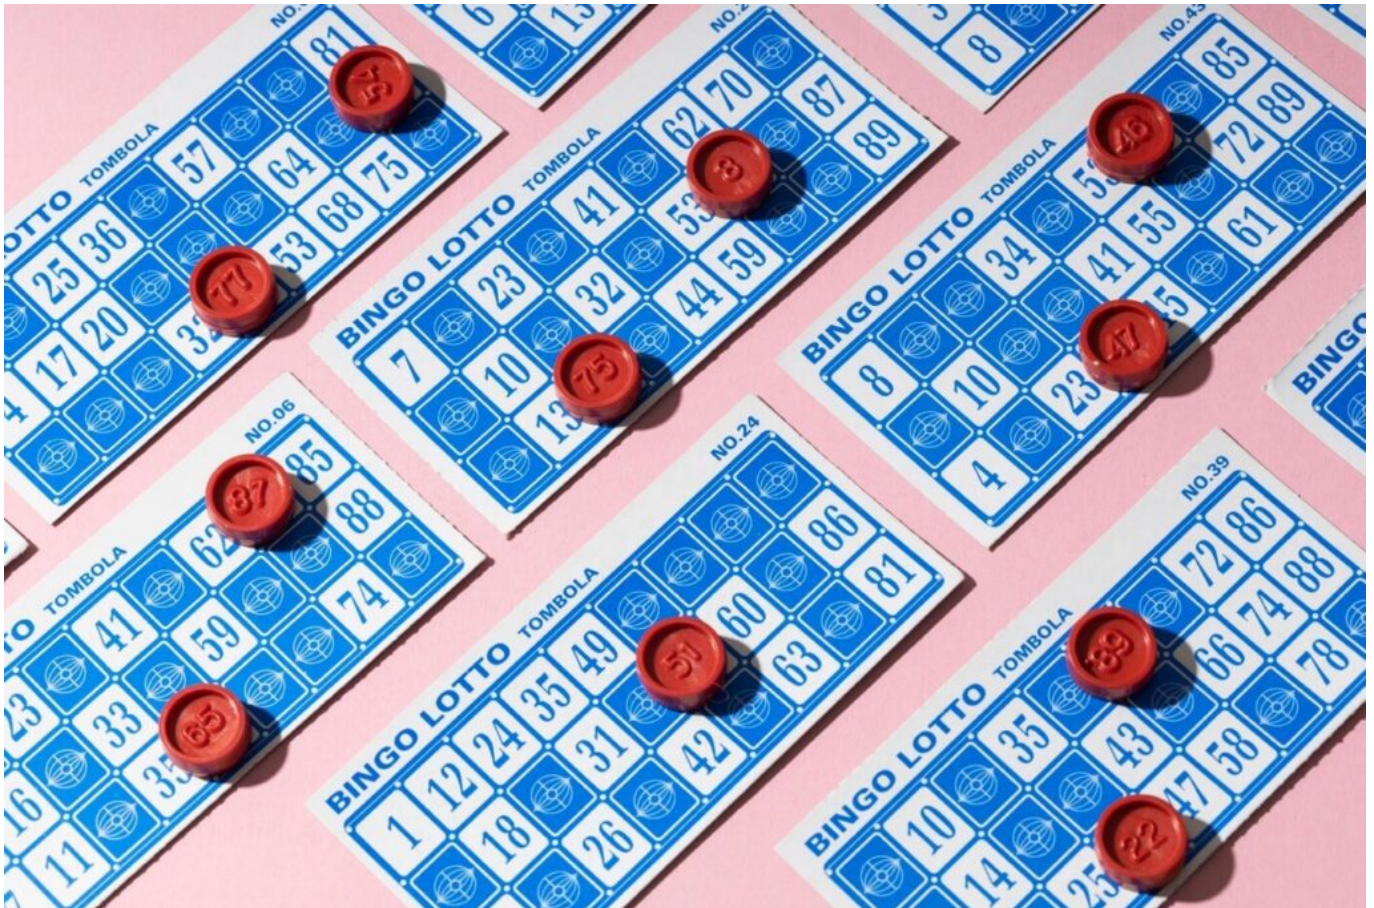

Ecrit par Vanessa Arnal-Laugier le 31 janvier 2025

Isle-sur-la-Sorgue : les Disciples d'Escoffier Provence Languedoc font leur loto

Ce dimanche 2 février, la [délégation Provence Languedoc des Disciples d'Escoffier](#) organise un loto avec de nombreux lots à gagner à la salle des fêtes de L'Isle-sur-la-Sorgue.

Thermomix, cave à vin, un demi agneau, repas gastronomique, paniers gourmands, ustensiles, articles de l'art de la table, et bien d'autres surprises seront à gagner ce dimanche lors du loto des Disciples d'Escoffier Provence Languedoc à L'Isle-sur-la-Sorgue.

Une buvette ainsi qu'une petite restauration seront installées au cœur de la salle des fêtes. Le carton sera au prix de 5€, les cinq à 20€ et les dix à 35€. Tous les bénéfices seront reversés sous forme de bourses à des étudiants en école hôtelière en difficulté financière

5,00€ LG CARTON
20,00€ LES 5
35,00€ LES 10

Buvette/Petite Restauration

DIMANCHE 2 FEVRIER 2025
Salle des fêtes
L'Isle sur la sorgue
Début 14h00
Ouverture des portes 13h00

Thermomix
Cave à vin
1/2 Agneau
Repas gastronomique
Art de la table
Paniers gourmand
Ustensiles