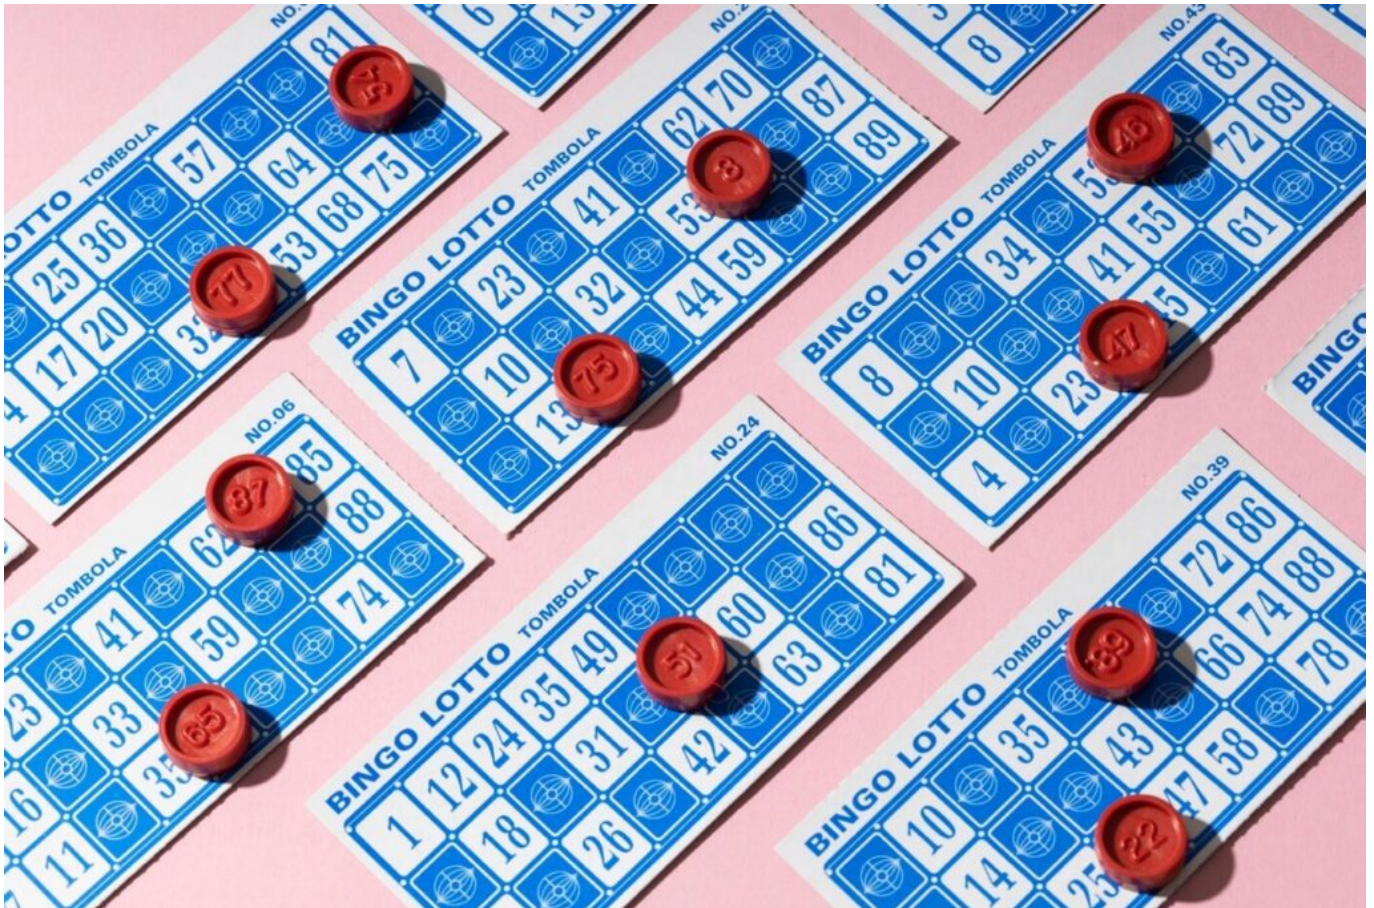

Ecrit par Vanessa Arnal-Laugier le 31 janvier 2025

Isle-sur-la-Sorgue : les Disciples d'Escoffier Provence Languedoc font leur loto

Ce dimanche 2 février, la [délégation Provence Languedoc des Disciples d'Escoffier](#) organise un loto avec de nombreux lots à gagner à la salle des fêtes de L'Isle-sur-la-Sorgue.

Thermomix, cave à vin, un demi agneau, repas gastronomique, paniers gourmands, ustensiles, articles de l'art de la table, et bien d'autres surprises seront à gagner ce dimanche lors du loto des Disciples d'Escoffier Provence Languedoc à L'Isle-sur-la-Sorgue.

Une buvette ainsi qu'une petite restauration seront installées au cœur de la salle des fêtes. Le carton sera au prix de 5€, les cinq à 20€ et les dix à 35€. Tous les bénéfices seront reversés sous forme de bourses à des étudiants en école hôtelière en difficulté financière

5,00€ LG CARTON
20,00€ LGS 5
35,00€ LGS 10

Buvette/Petite Restauration

DIMANCHE 2 FEVRIER 2025
Salle des fêtes
L'Isle sur la sorgue
Début 14h00
Ouverture des portes 13h00

Thermomix
Cave à vin
1/2 Agneau
Repas gastronomique
Art de la table
Paniers gourmand
Ustensiles