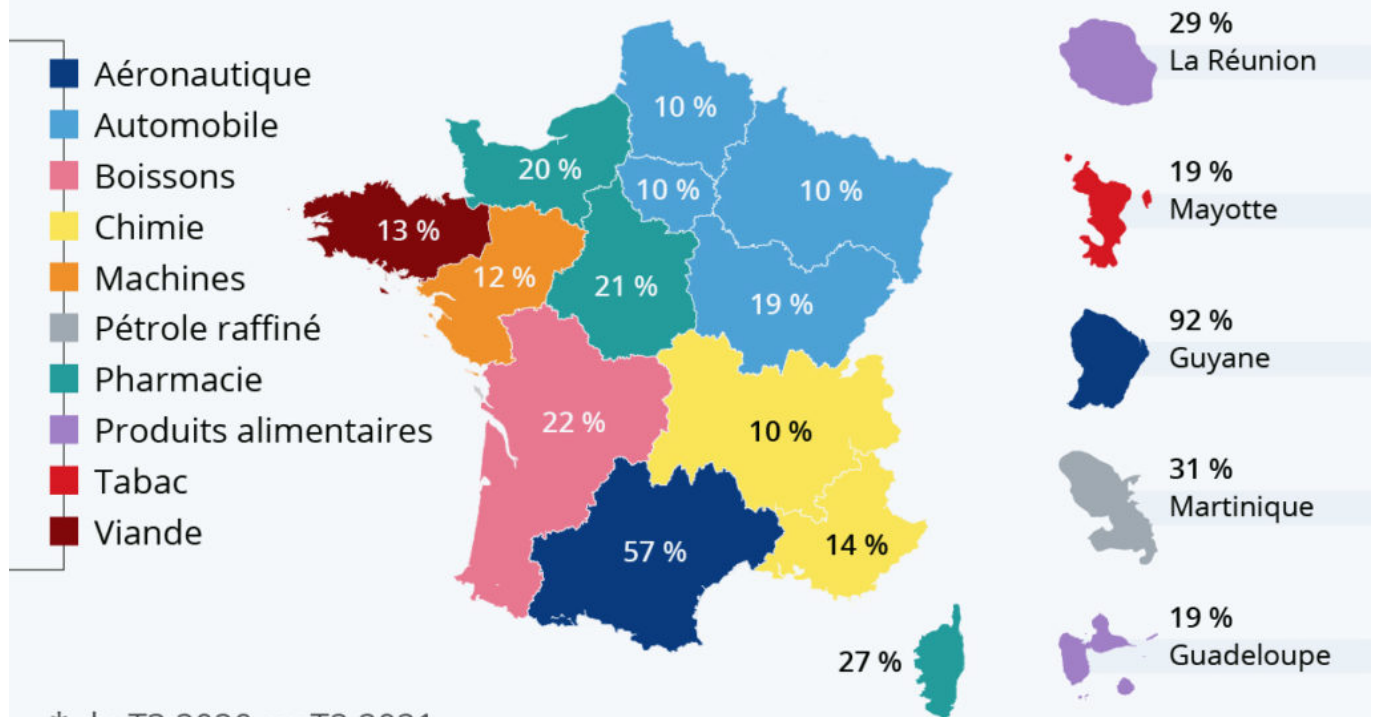

Les produits les plus exportés par région

Les produits les plus exportés par région

Premier secteur d'exportations dans les régions de France et d'outre-mer en valeur (% du total) *

* du T3 2020 au T2 2021.

Source : Direction générale des douanes

Après une baisse généralisée des échanges en 2020, le commerce mondial est reparti à la hausse en 2021

Écrit par Echo du Mardi le 27 décembre 2021

et la reprise s'avère plus rapide que prévu pour les [entreprises exportatrices françaises](#). Comme le [rapporte](#) Les Échos, au deuxième trimestre, les exportations tricolores avaient retrouvé leur niveau d'avant crise dans tous les secteurs, sauf l'[aéronautique](#). L'Occitanie, plaque tournante de cette activité dans l'Hexagone, a été la région la plus touchée au niveau industriel en 2020. L'économie de ce territoire dépend beaucoup de l'industrie aéronautique, qui représente 57 % de la valeur de ses exportations d'après les [données](#) de la Direction générale des douanes.

Notre carte fait le tour d'horizon des produits les plus exportés par les régions de France et d'outre-mer, selon la part dans la valeur des exportations (entre juillet 2020 et juin 2021). On constate que l'industrie automobile est le premier secteur d'exportations dans le quart nord-est du pays, tandis qu'à l'ouest, l'élevage et la viticulture restent les grandes spécialités respectives de la Bretagne et de la Nouvelle-Aquitaine. Ailleurs dans l'Hexagone (sauf Occitanie et Pays de la Loire), ce sont les produits chimiques et pharmaceutiques qui arrivent en première position.

Dans les régions d'outre-mer, les exportations de produits alimentaires génèrent le plus de revenus à la Réunion et à la Guadeloupe, alors que l'activité aérospatiale (construction de fusées à Kourou) représente plus de 90 % de la valeur des exportations de la Guyane. L'économie de la Martinique dépend quant à elle beaucoup du raffinage pétrolier, avec la présence sur l'île de la raffinerie des Antilles-Guyane.