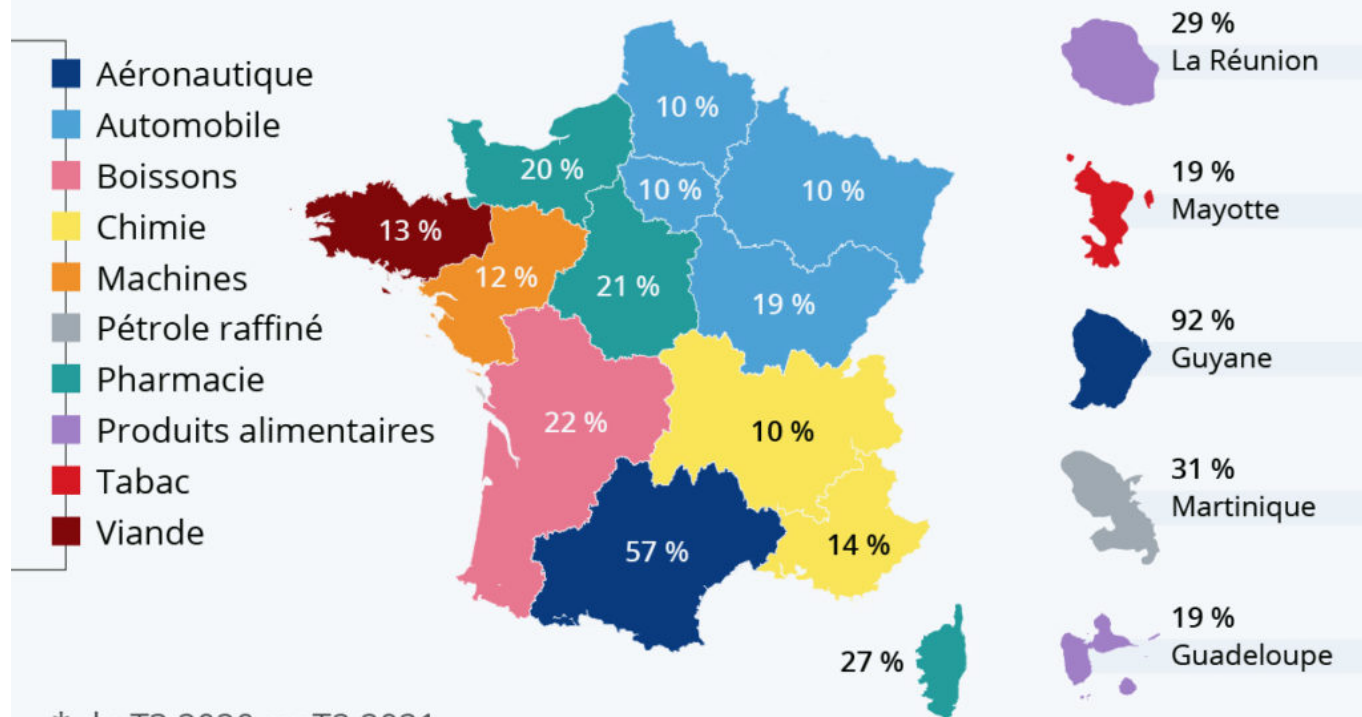

Les produits les plus exportés par région

Les produits les plus exportés par région

Premier secteur d'exportations dans les régions de France et d'outre-mer en valeur (% du total) *

* du T3 2020 au T2 2021.

Source : Direction générale des douanes

Après une baisse généralisée des échanges en 2020, le commerce mondial est reparti à la hausse en 2021

Ecrit par Echo du Mardi le 27 décembre 2021

et la reprise s'avère plus rapide que prévu pour les [entreprises exportatrices françaises](#). Comme le [rapporte](#) Les Échos, au deuxième trimestre, les exportations tricolores avaient retrouvé leur niveau d'avant crise dans tous les secteurs, sauf l'[aéronautique](#). L'Occitanie, plaque tournante de cette activité dans l'Hexagone, a été la région la plus touchée au niveau industriel en 2020. L'économie de ce territoire dépend beaucoup de l'industrie aéronautique, qui représente 57 % de la valeur de ses exportations d'après les [données](#) de la Direction générale des douanes.

Notre carte fait le tour d'horizon des produits les plus exportés par les régions de France et d'outre-mer, selon la part dans la valeur des exportations (entre juillet 2020 et juin 2021). On constate que l'industrie automobile est le premier secteur d'exportations dans le quart nord-est du pays, tandis qu'à l'ouest, l'élevage et la viticulture restent les grandes spécialités respectives de la Bretagne et de la Nouvelle-Aquitaine. Ailleurs dans l'Hexagone (sauf Occitanie et Pays de la Loire), ce sont les produits chimiques et pharmaceutiques qui arrivent en première position.

Dans les régions d'outre-mer, les exportations de produits alimentaires génèrent le plus de revenus à la Réunion et à la Guadeloupe, alors que l'activité aérospatiale (construction de fusées à Kourou) représente plus de 90 % de la valeur des exportations de la Guyane. L'économie de la Martinique dépend quant à elle beaucoup du raffinage pétrolier, avec la présence sur l'île de la raffinerie des Antilles-Guyane.