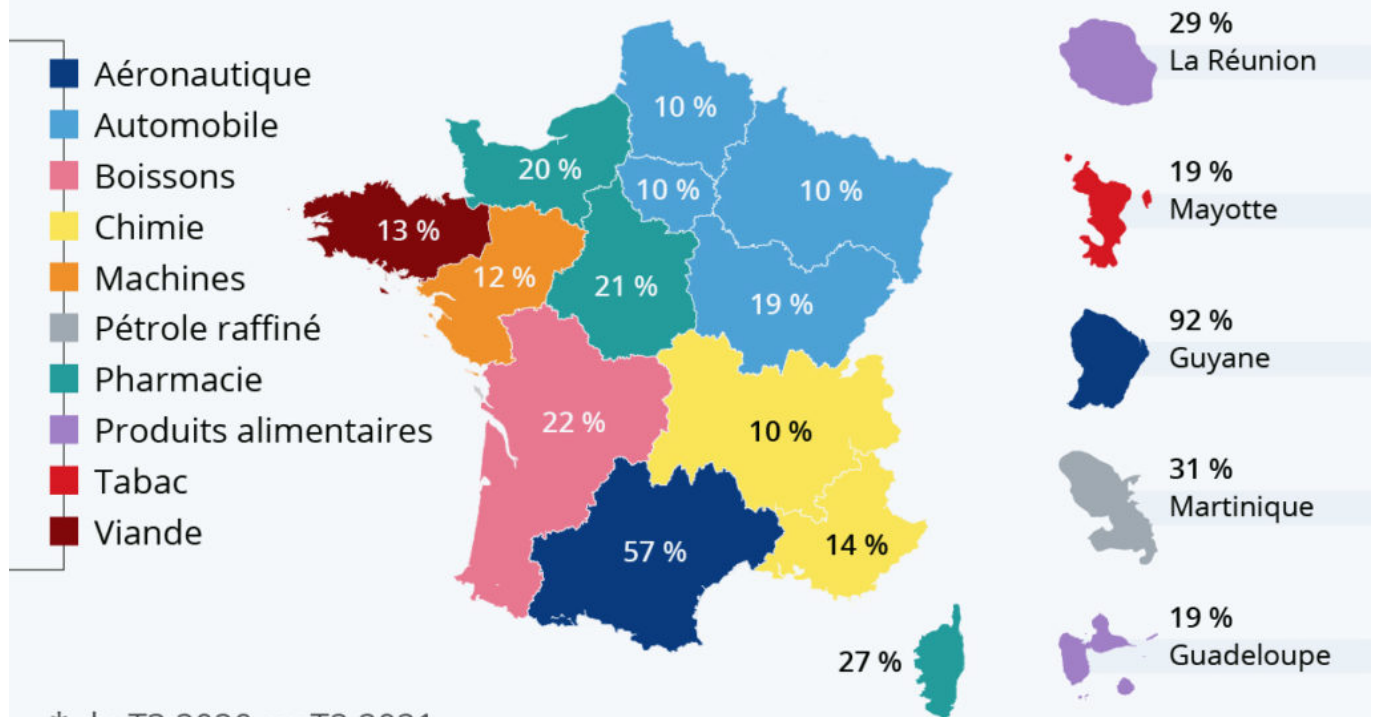

# Les produits les plus exportés par région

## Les produits les plus exportés par région

Premier secteur d'exportations dans les régions de France et d'outre-mer en valeur (% du total) \*

\* du T3 2020 au T2 2021.

Source : Direction générale des douanes

Après une baisse généralisée des échanges en 2020, le commerce mondial est reparti à la hausse en 2021

Écrit par Echo du Mardi le 27 décembre 2021

et la reprise s'avère plus rapide que prévu pour les [entreprises exportatrices françaises](#). Comme le [rapporte](#) Les Échos, au deuxième trimestre, les exportations tricolores avaient retrouvé leur niveau d'avant crise dans tous les secteurs, sauf l'[aéronautique](#). L'Occitanie, plaque tournante de cette activité dans l'Hexagone, a été la région la plus touchée au niveau industriel en 2020. L'économie de ce territoire dépend beaucoup de l'industrie aéronautique, qui représente 57 % de la valeur de ses exportations d'après les [données](#) de la Direction générale des douanes.

Notre carte fait le tour d'horizon des produits les plus exportés par les régions de France et d'outre-mer, selon la part dans la valeur des exportations (entre juillet 2020 et juin 2021). On constate que l'industrie automobile est le premier secteur d'exportations dans le quart nord-est du pays, tandis qu'à l'ouest, l'élevage et la viticulture restent les grandes spécialités respectives de la Bretagne et de la Nouvelle-Aquitaine. Ailleurs dans l'Hexagone (sauf Occitanie et Pays de la Loire), ce sont les produits chimiques et pharmaceutiques qui arrivent en première position.