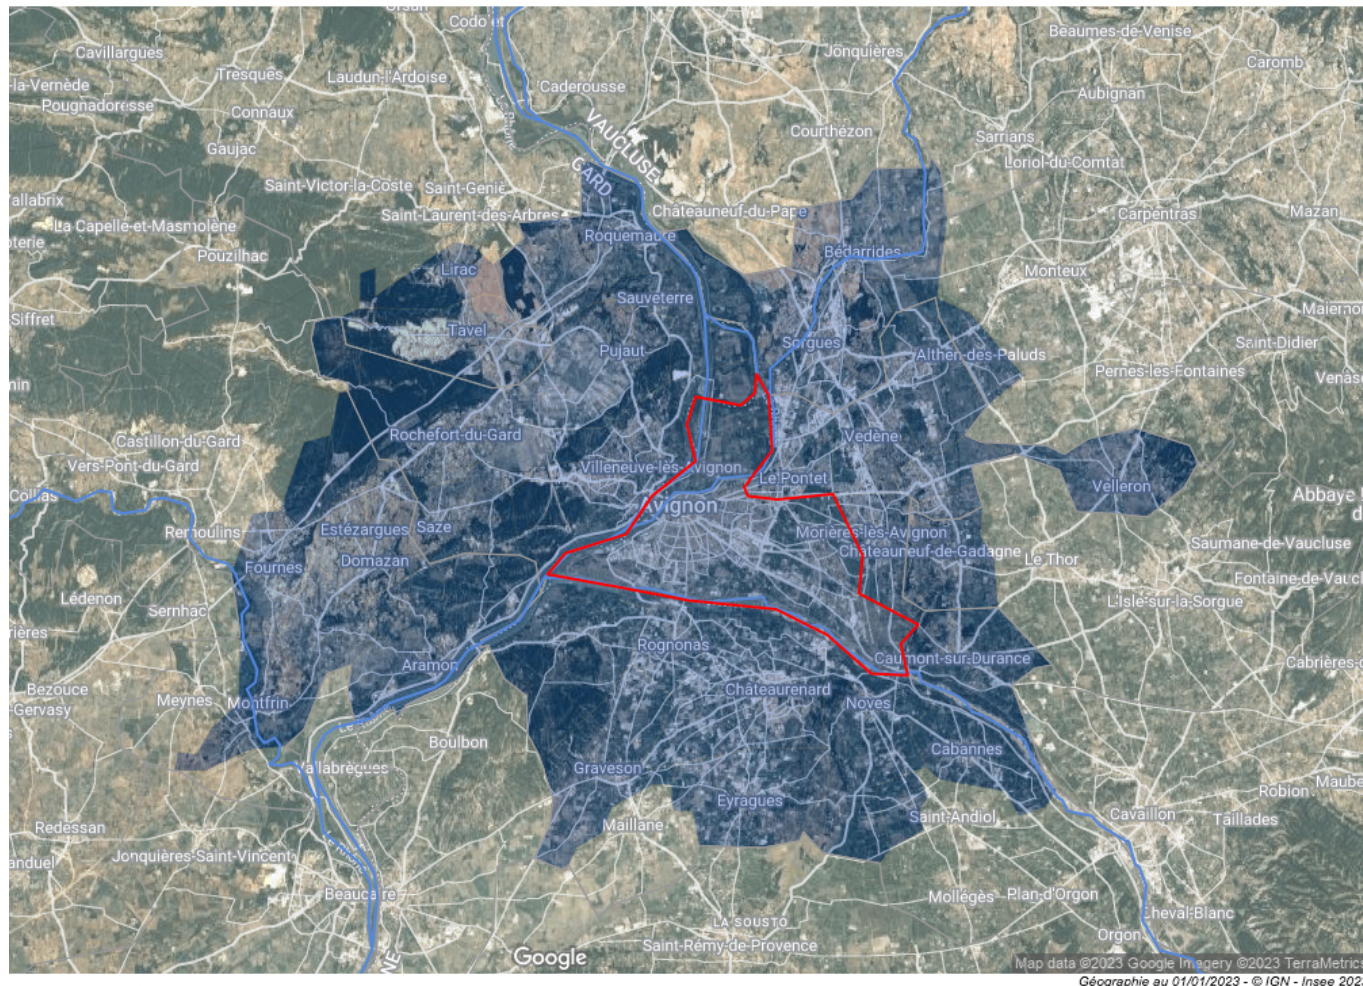

Ecrit par Echo du Mardi le 24 juillet 2023

(cartes) Avignon : une zone d'emploi de 285 797 habitants sans LEO

Zones d'emploi 2020 - Source : Insee

Les 285 797 habitants de la zone d'emploi d'Avignon, telle que définie par l'INSEE, sont administrativement répartis en 2 zones scolaires, 2 régions, 3 départements, 15 cantons, 5 SCoT (Schéma de Cohérence Territoriale), 7 intercommunalités et 36 communes*. Un 'éparpillement' qui n'est pas sans conséquences pour les infrastructures de la deuxième zone d'emploi inter-régionale de France après celle de Roissy-Charles de Gaulle, comme avec la LEO (Liaison Est-Ouest) où les financements de la région Occitanie ainsi que du département du Gard et leur élus du Gard avignonnais pointent aux abonnés absents.

Ecrit par Echo du Mardi le 24 juillet 2023

Zones d'emploi 2020 - Source : Insee

Cliquez sur la carte pour l'agrandir

Dans la Région Sud Provence-Alpes-Côte d'Azur

Les 13 communes du département du Département Vaucluse : 182 497 habitants

Lirac : 939 habitants (Canton de Roquemaure)

Tavel : 2 090 habitants (Canton de Roquemaure)

La LEO

Le projet de liaison Est / Ouest d'Avignon, déclaré d'utilité publique le 16 octobre 2003 (il y a quasiment 20 ans) et dont seulement la tranche 1 est réalisée à ce jour.