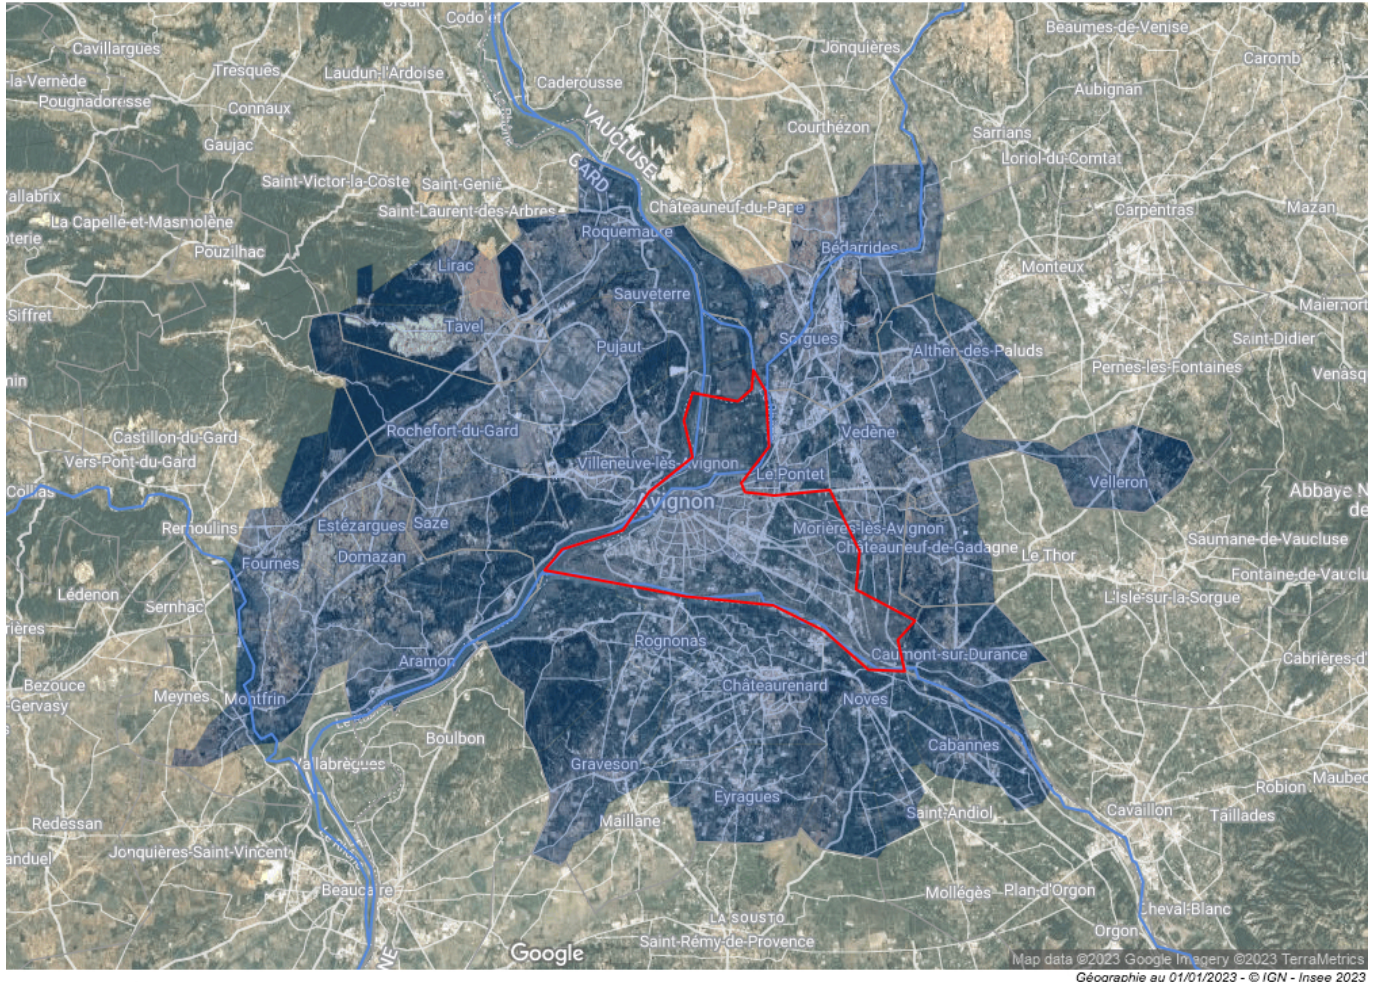

Ecrit par Echo du Mardi le 24 juillet 2023

(cartes) Avignon : une zone d'emploi de 285 797 habitants sans LEO

Zones d'emploi 2020 - Source : Insee

Les 285 797 habitants de la zone d'emploi d'Avignon, telle que définie par l'INSEE, sont administrativement répartis en 2 zones scolaires, 2 régions, 3 départements, 15 cantons, 5 SCoT (Schéma de Cohérence Territoriale), 7 intercommunalités et 36 communes*. Un 'éparpillement' qui n'est pas sans conséquences pour les infrastructures de la deuxième zone d'emploi inter-régionale de France après celle de Roissy-Charles de Gaulle, comme avec la LEO (Liaison Est-Ouest) où les financements de la région Occitanie ainsi que du département du Gard et leur élus du Gard avignonnais pointent aux abonnés absents.

Ecrit par Echo du Mardi le 24 juillet 2023

Zones d'emploi 2020 - Source : Insee

Cliquez sur la carte pour l'agrandir

Dans la Région Sud Provence-Alpes-Côte d'Azur

Les 13 communes du département du Département Vaucluse : 182 497 habitants

Tavel : 2 090 habitants (Canton de Roquemaure)

La LEO

Le projet de liaison Est / Ouest d'Avignon, déclaré d'utilité publique le 16 octobre 2003 (il y a quasiment 20 ans) et dont seulement la tranche 1 est réalisée à ce jour.