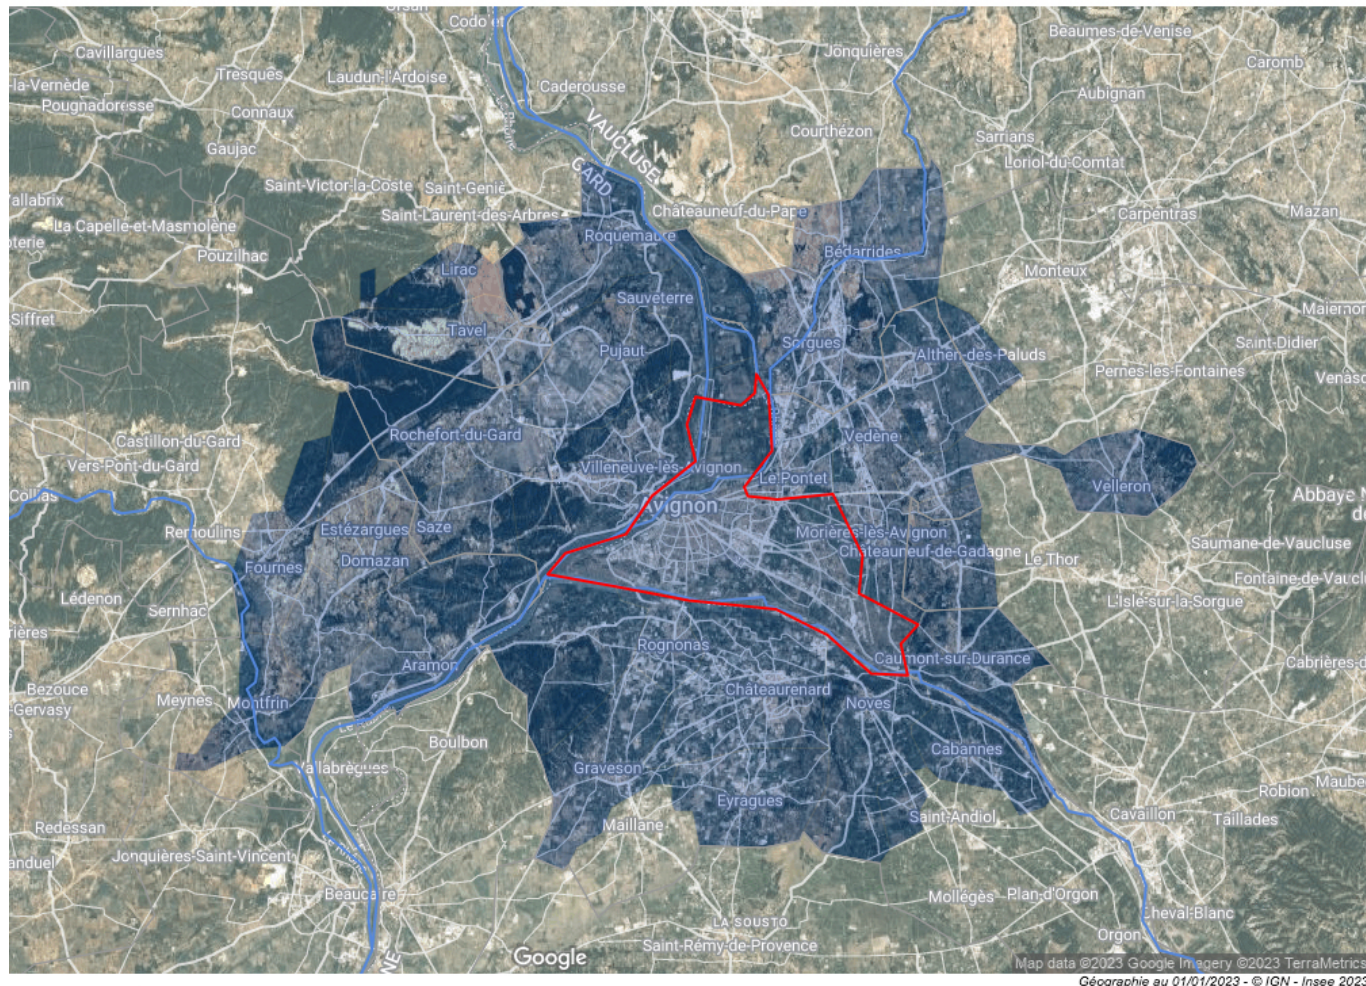

Ecrit par Echo du Mardi le 24 juillet 2023

Zones d'emploi 2020 - Source : Insee

Cliquez sur la carte pour l'agrandir

Dans la Région Sud Provence-Alpes-Côte d'Azur

Les 13 communes du département du Département Vaucluse : 182 497 habitants

9 communes dans la Communauté d'agglomération du Grand Avignon

Avignon : 89 784 habitants (Canton d'Avignon 1, 2 et 3)

Morières-lès-Avignon : 9 252 habitants (Canton d'Avignon 3)

Jonquerettes : 1 643 habitants (Canton du Pontet)

Le Pontet : 16 815 habitants (Canton du Pontet)

Saint-Saturnin-lès-Avignon : 5 133 habitants (Canton du Pontet)

Vedène : 11 630 habitants (Canton du Pontet)