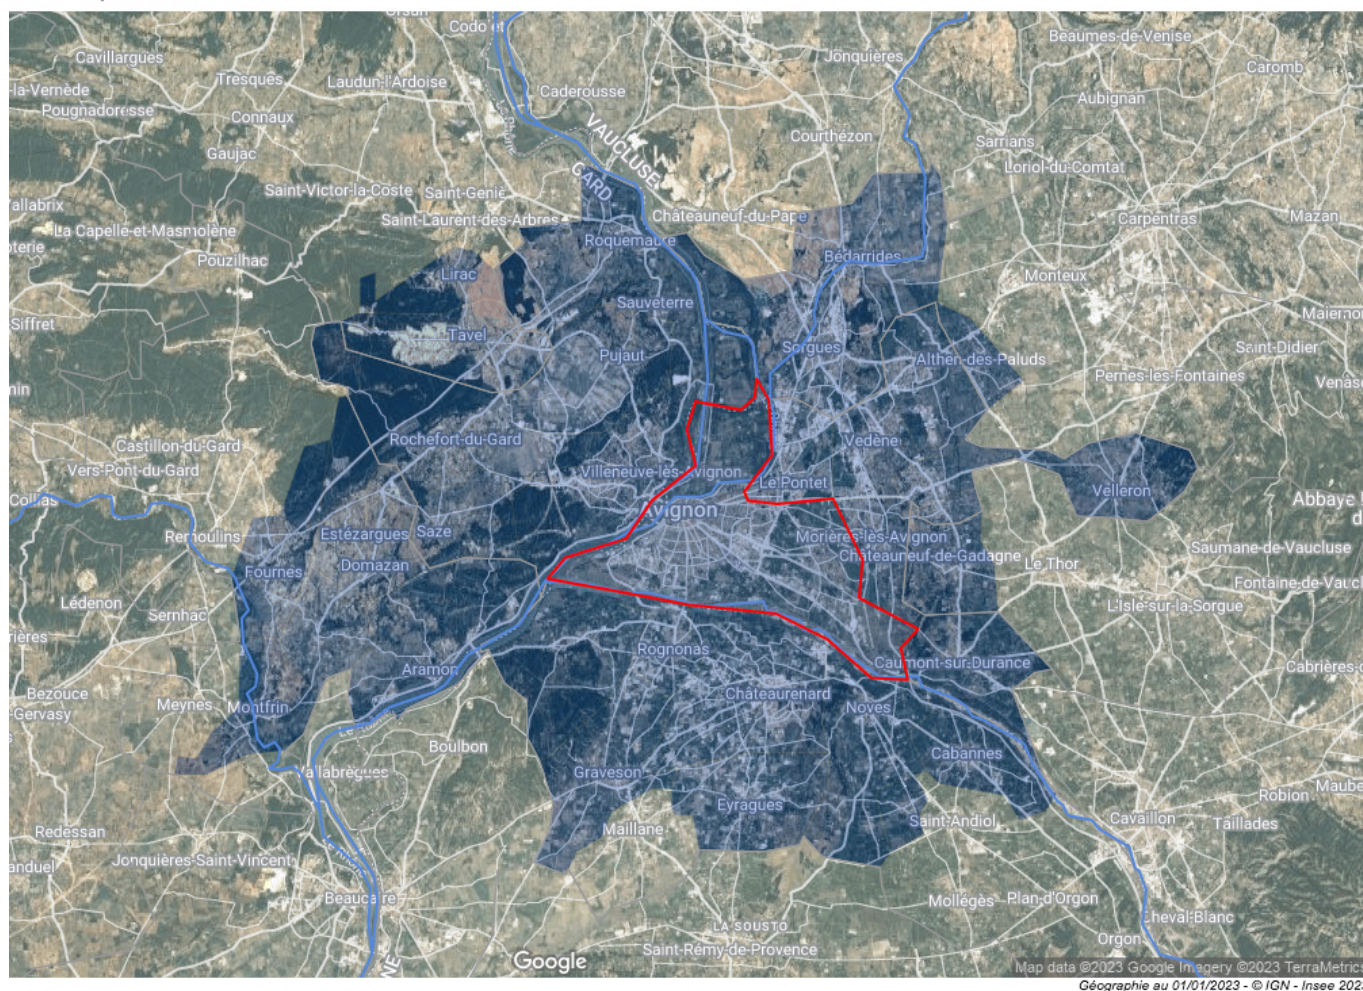

# (cartes) Avignon : une zone d'emploi de 285 797 habitants sans LEO

Zones d'emploi 2020 - Source : Insee

**Les 285 797 habitants de la zone d'emploi d'Avignon, telle que définie par l'INSEE, sont administrativement répartis en 2 zones scolaires, 2 régions, 3 départements, 15 cantons, 5 SCoT (Schéma de Cohérence Territoriale), 7 intercommunalités et 36 communes\*. Un 'éparpillement' qui n'est pas sans conséquences pour les infrastructures de la deuxième zone d'emploi inter-régionale de France après celle de Roissy-Charles de Gaulle, comme avec la LEO (Liaison Est-Ouest) où les financements de la région Occitanie ainsi que du département du Gard et leur élus du Gard avignonnais pointent aux abonnés absents.**