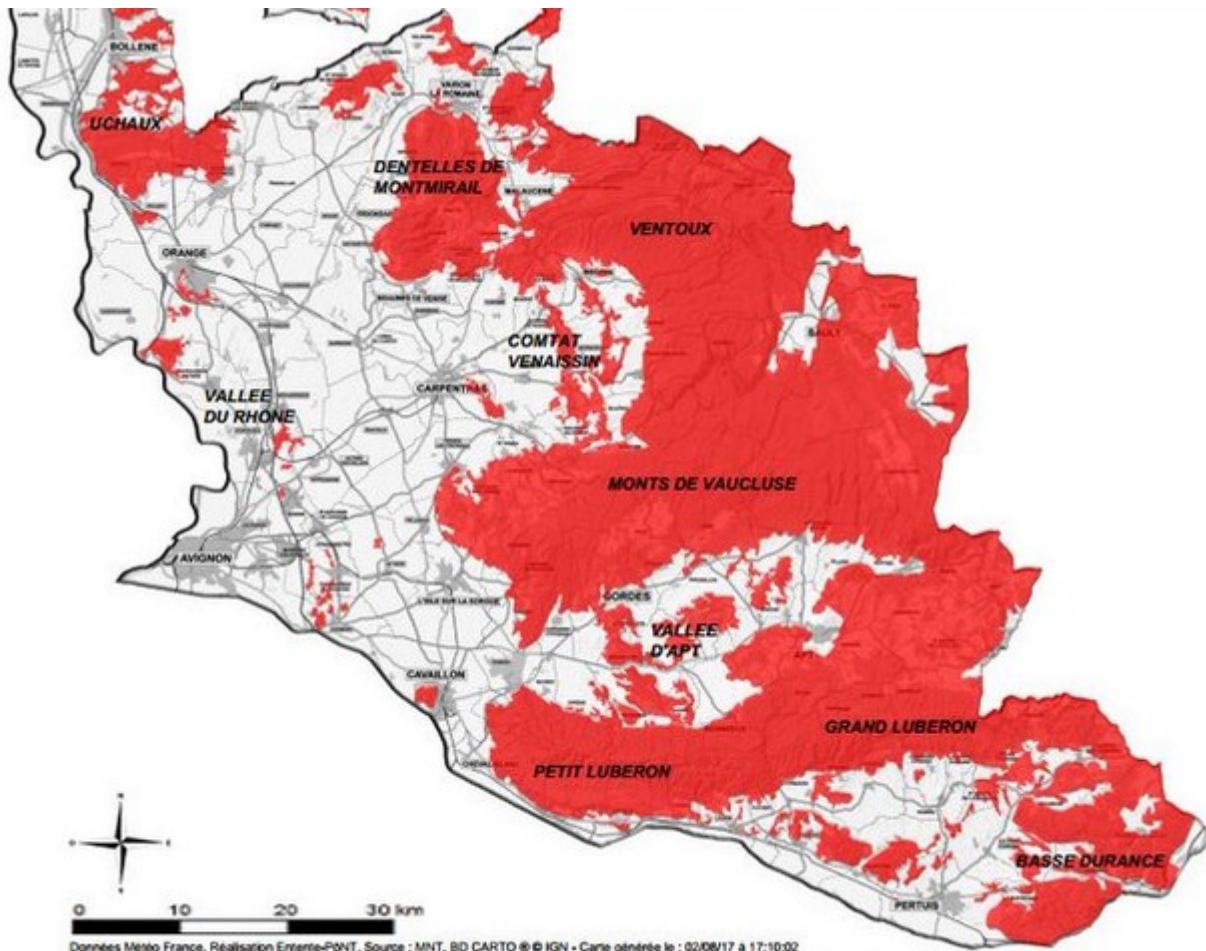

Ecrit par le 10 juin 2026

Samedi 6 août, nous n'irons pas au bois

En raison de la vigilance feux de forêts et du risque extrême d'incendie, l'ensemble des massifs forestiers du Vaucluse : Uchaux, Dentelles, Ventoux, Monts de Vaucluse, Petit et Grand Luberon, Basse Durance seront inaccessibles à la population ce samedi 6 août.

Dans le détail

La prévision de danger météorologique d'incendies de forêts étant classée en risque extrême pour samedi 6 août, l'ensemble des massifs forestiers du département de Vaucluse sera fermé et tout accès y sera strictement interdit.