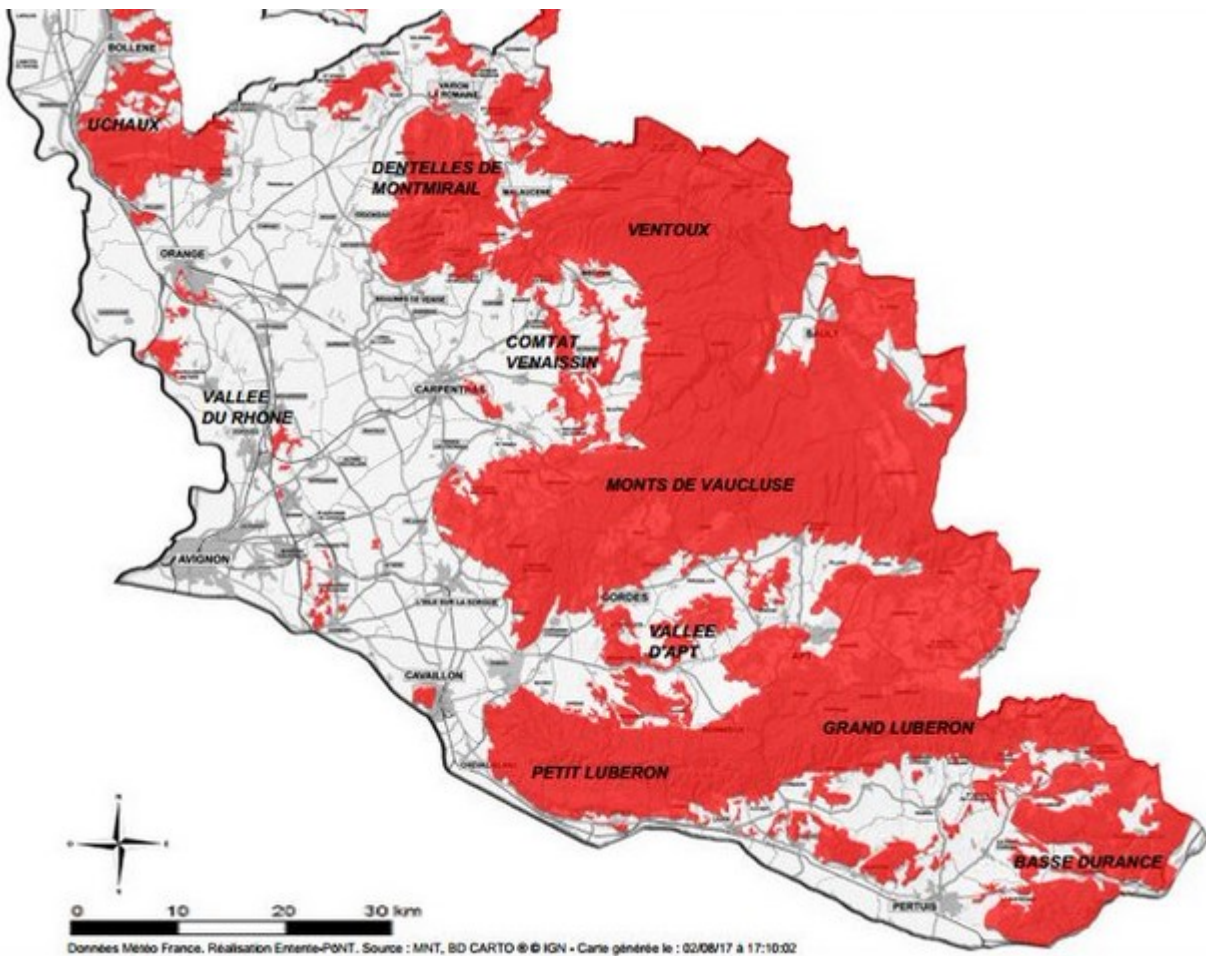

Ecrit par le 10 juin 2026

Les massifs forestiers de Vaucluse