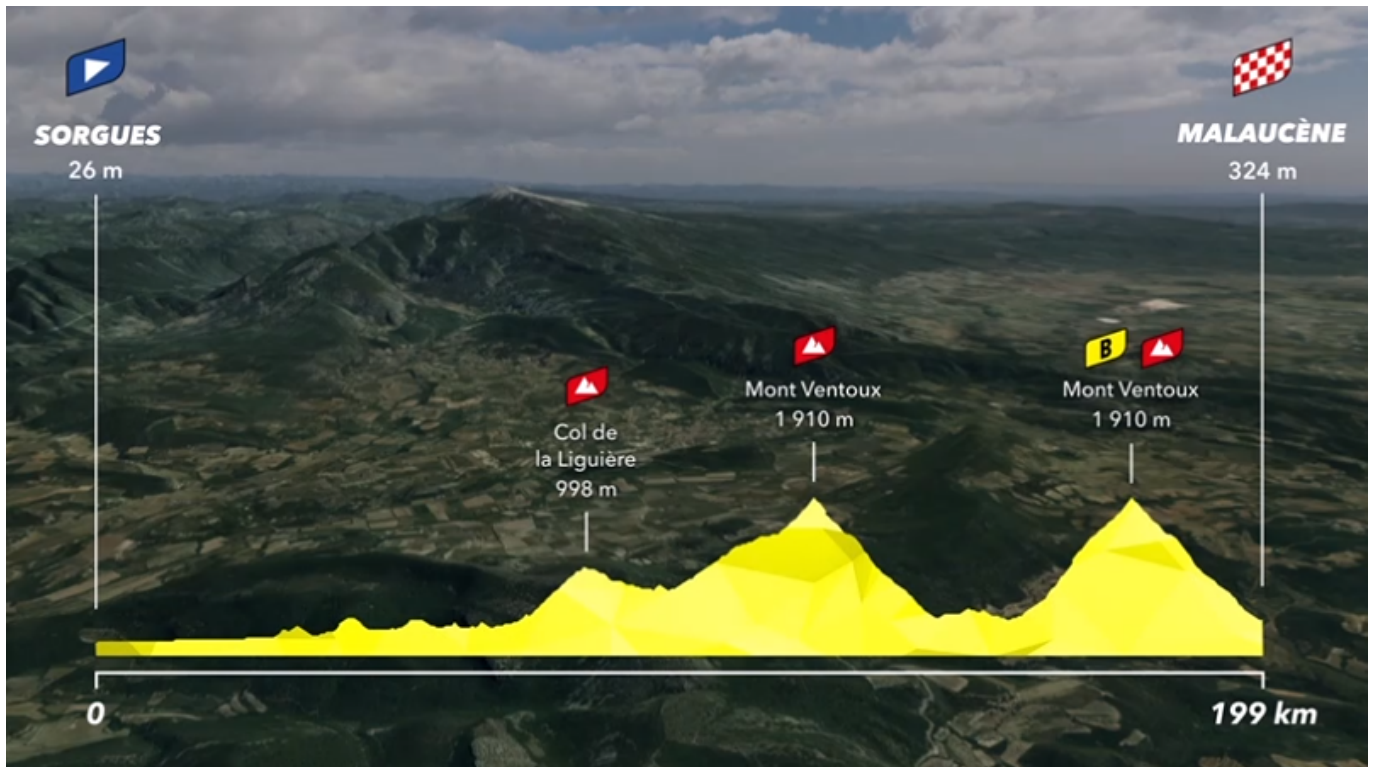

Ecrit par le 16 juin 2026

commune de Malaucène. Cette dernière bénéficiera ainsi d'une [enveloppe de 300 000€](#) dans le cadre du plan de relance de l'économie locale.

© Amaury Sport Organisation

Rhône-Lez-Provence : une plateforme pour aider bénévolement