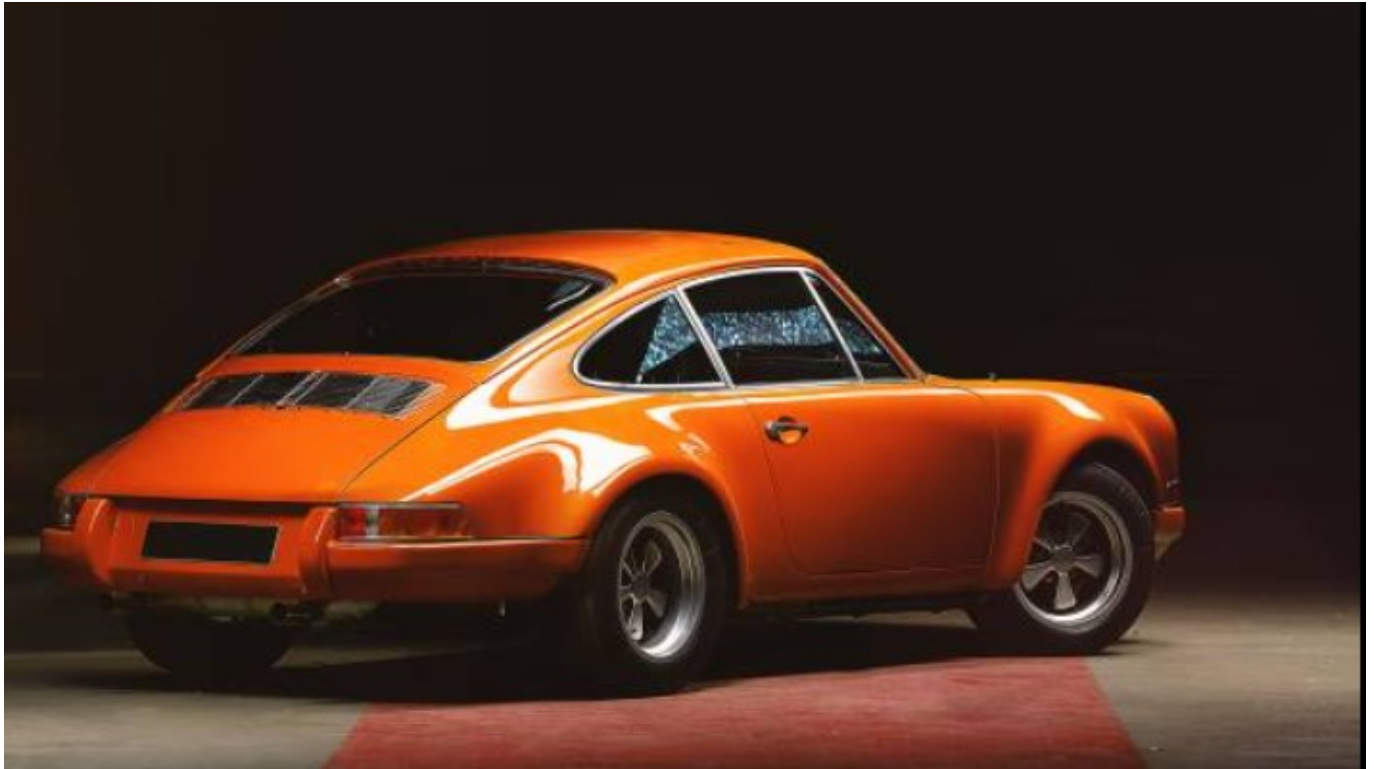

Écrit par le 18 mai 2026

Porsche, My dream car déménage à Bouillargues à côté de Nîmes

[My Dream Car spécialiste Porsche](#) à Nîmes a déménagé ses nouveaux locaux 3 avenue Philippe Lamour, Zac Actiparc 30 230 Bouillargues.