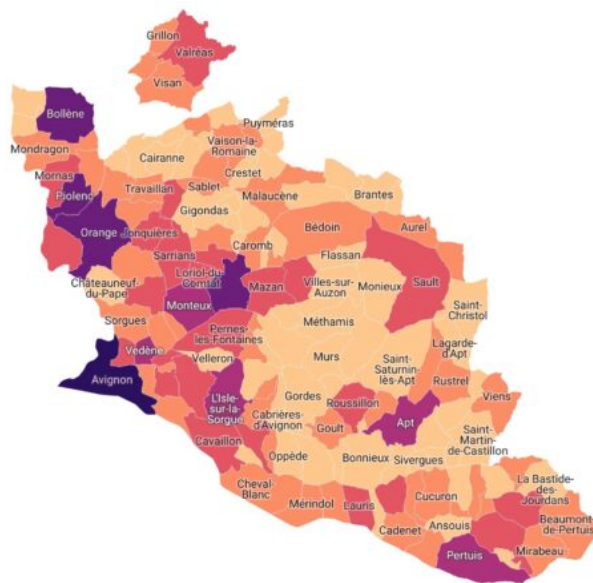

# (Carte interactive) Les listes des 21 communes de Vaucluse qui voteront au second tour des municipales de mars 2026

Retrouvez ci-dessous la carte de l'ensemble de listes encore en lice lors des du 2e tour des élections municipales en Vaucluse. Un scrutin qui concerne encore 21 communes dans le département.

A savoir les villes d'Apt, Aubignan, Avignon, Bédarrides, Carpentras, Cavaillon, Jonquères, Lauris, L'Isle-sur-la-Sorgue, Loumarin, Mazan, Monteux, Mornas, Orange, Pertruis, Piolenc, Saint-Saturnin-lès-Avignon, Sarrisans, Sault, Le Thor et Violès (Voir aussi détail des listes dans le PDF joint ainsi que notre lien en fin d'article),

## (Carte interactive) Vaucluse : combien de listes aux municipales de mars 2026 dans votre commune ?

**Pour le 1er tour des élections municipales de mars 2026, les vauclusiens auront le choix entre 285 listes réparties (voir détails des listes dans le déroulant en fin d'article) sur les 151 communes du département (voir carte ci-dessous).**

Ensuite, les électeurs auront le choix entre 5 listes dans 4 communes vauclusiennes à Orange, Bollène, Piolenc et Carpentras.

Derrière, ce choix se limitera à 4 listes dans 5 communes (Pertuis, Apt, l'Isle-sur-la-Sorgue, Monteux et Vedène). Par ailleurs, 3 listes sont en lice dans 24 autres communes du département (voir carte ci-dessous).