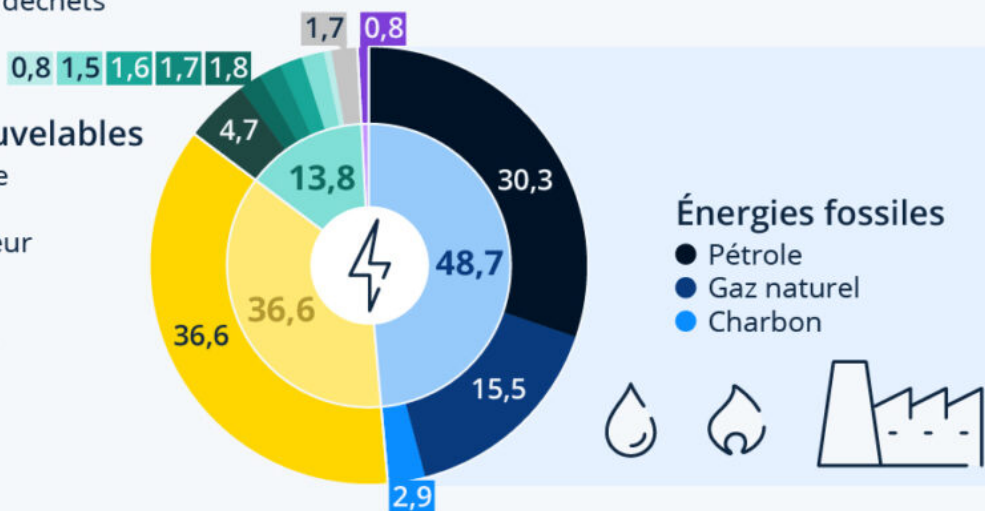

Partiellement renouvelable

● Incinération de déchets

Énergies renouvelables

- Biomasse solide
- Hydraulique
- Pompes à chaleur
- Biocarburants
- Éolien
- Photovoltaïque
- Autres

Énergie fossile

● Nucléaire

Énergies fossiles

- Pétrole
- Gaz naturel
- Charbon

Énergie primaire : ensemble des produits énergétiques non transformés, exploités directement ou importés.

Source : Ministère de la Transition Énergétique

statista

Ecrit par le 18 mai 2026

Mardi 12 décembre a marqué la fin de la COP28, conférence internationale dont l'un des objectifs principaux était de faciliter la transition énergétique en accélérant la sortie des énergies fossiles. Le texte final de la COP28 spécifie que le monde doit « *s'éloigner des énergies fossiles dans les systèmes énergétiques, d'une manière juste, ordonnée et équitable, en accélérant l'action dans cette décennie cruciale, afin d'atteindre la neutralité carbone en 2050 conformément aux préconisations scientifiques* ». Cependant, comme le montre notre infographie, basée sur les données du [SDES](#), le Service des Données et Études Statistiques du Ministère de la Transition Énergétique, la France reste très dépendante des énergies fossiles. En effet, si le [nucléaire](#) représentait à lui tout seul plus d'un tiers de la consommation d'énergie primaire du pays en 2022 (36,6 %), les énergies fossiles - pétrole, gaz naturel et charbon - représentaient quant à elles près de la moitié de l'énergie primaire consommée dans le pays cette même année.