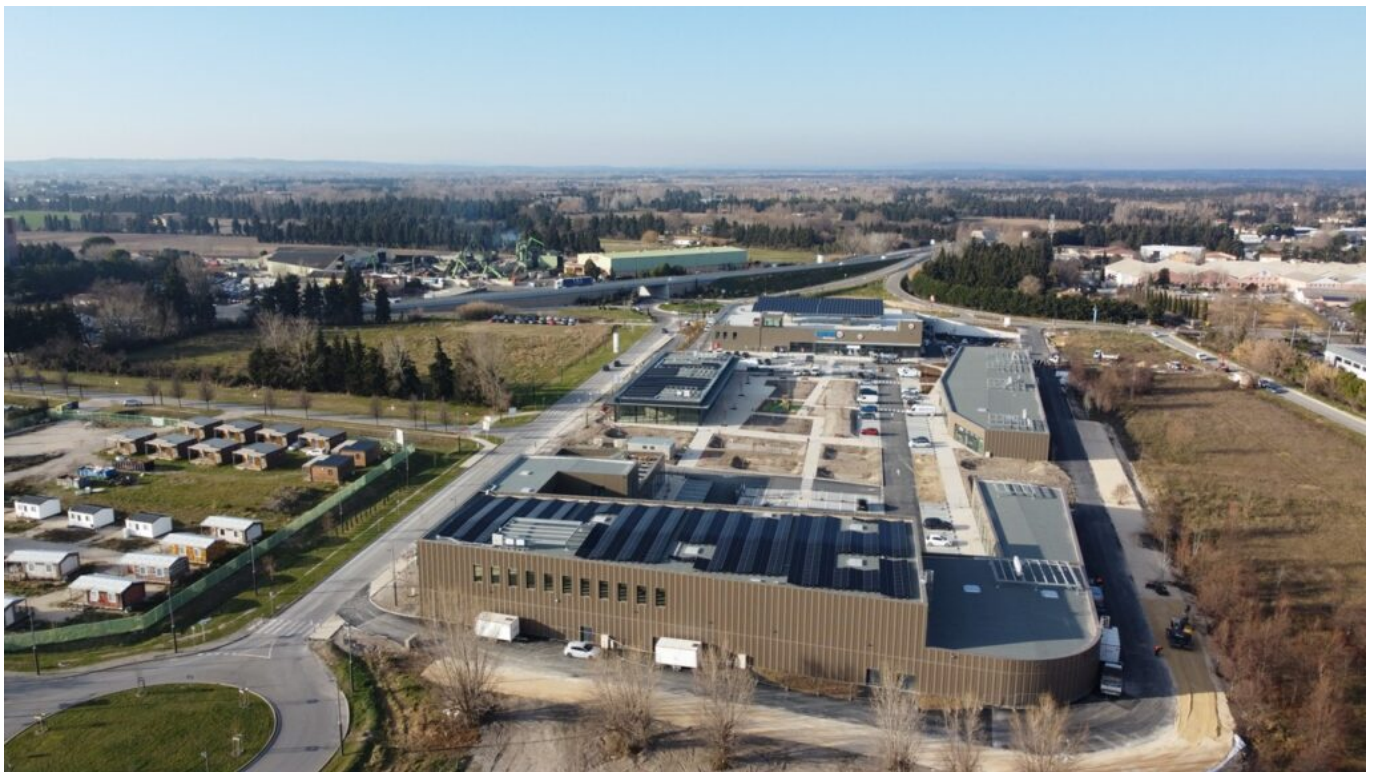

Écrit par le 18 juin 2026

Horizon Provence : la nouvelle zone commerciale de Monteux ouvre enfin ses portes

Après plusieurs mois de travaux, le centre de commerces et services de proximité **Horizon Provence**, situé à l'entrée du quartier de Beaulieu à Monteux, prend vie. Cinq commerces attendent d'ores et déjà les Montiliens.

Les Montiliens l'attendaient depuis plusieurs mois. La nouvelle zone commerciale de la ville, nommée « Horizon Provence » accueille dès aujourd'hui — le mercredi 22 janvier — le public. La zone de près de 12 000 m² dispose d'un grand parking gratuit avec plus de 340 places et plus de 210 pour les vélos. Elle est aussi accessible en bus. Des bornes de recharge pour véhicules électriques devraient être installées d'ici peu.

Plusieurs commerces sont d'ores et déjà installés et ouvrent leurs portes comme la Marie Blachère, MyBioShop, Provence Outillage et l'animalerie DO&KA.

Ecrit par le 18 juin 2026

[L'enseigne dédiée au bien-être animal DO&KA ouvre un magasin à Monteux](#)

Un Super U ouvre également ses portes aujourd'hui. L'implantation de ce supermarché de 2 500 m² avait été annoncée l'été dernier et une opération de recrutement pour 64 postes avait été lancée. Les enseignes Thiriet et Krys devraient prochainement ouvrir ainsi que d'autres commerces de manière séquencée au cours du premier semestre de l'année 2025. « Ces commerces et services de proximité proposent une offre accessible, locale et adaptée aux attentes et besoins des visiteurs, privilégiant la qualité, le savoir-faire et le contact humain », explique Horizon Provence.