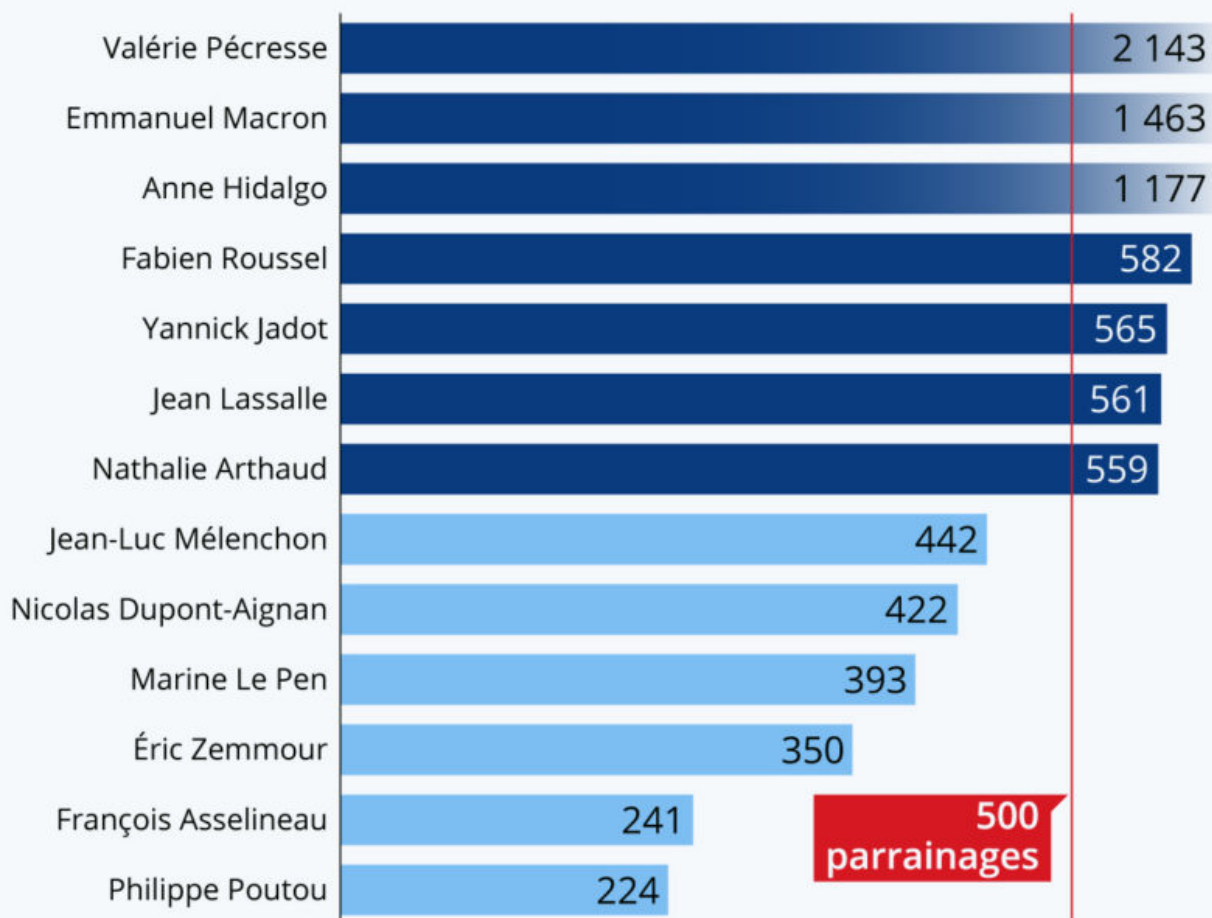

Sénateurs

- BLANC Jean-Baptiste : PÉCRESSE Valérie
- MILON Alain : PÉCRESSE Valérie
- STANZIONE Lucien : HIDALGO Anne

La course aux parrainages

Ecrit par le 19 mai 2026

La plateforme de données [Statista](#) a récemment publié un graphique explicite. « D'après le [recensement officiel](#) du 22 février, les deux candidats d'extrême droite, Marine Le Pen et Éric Zemmour, semblent rencontrer des difficultés dans cette quête, indique Tristan Gaudiaut de Statista. À moins de deux semaines de la date butoir, ils avaient encore plus d'une centaine de signatures à réunir (107 pour Le Pen et 150 pour Zemmour). Deux candidats ayant participé à l'élection de 2017 accusent un retard encore plus important : François Asselineau et Philippe Poutou, à qui il manque encore plus de la moitié des parrainages nécessaires. »

Ecrit par le 19 mai 2026

La course aux parrainages

Nombre de parrainages validés par les candidats à l'élection présidentielle 2022, en date du 22 février *

* Sélection des candidats ayant plus de 150 parrainages à cette date.