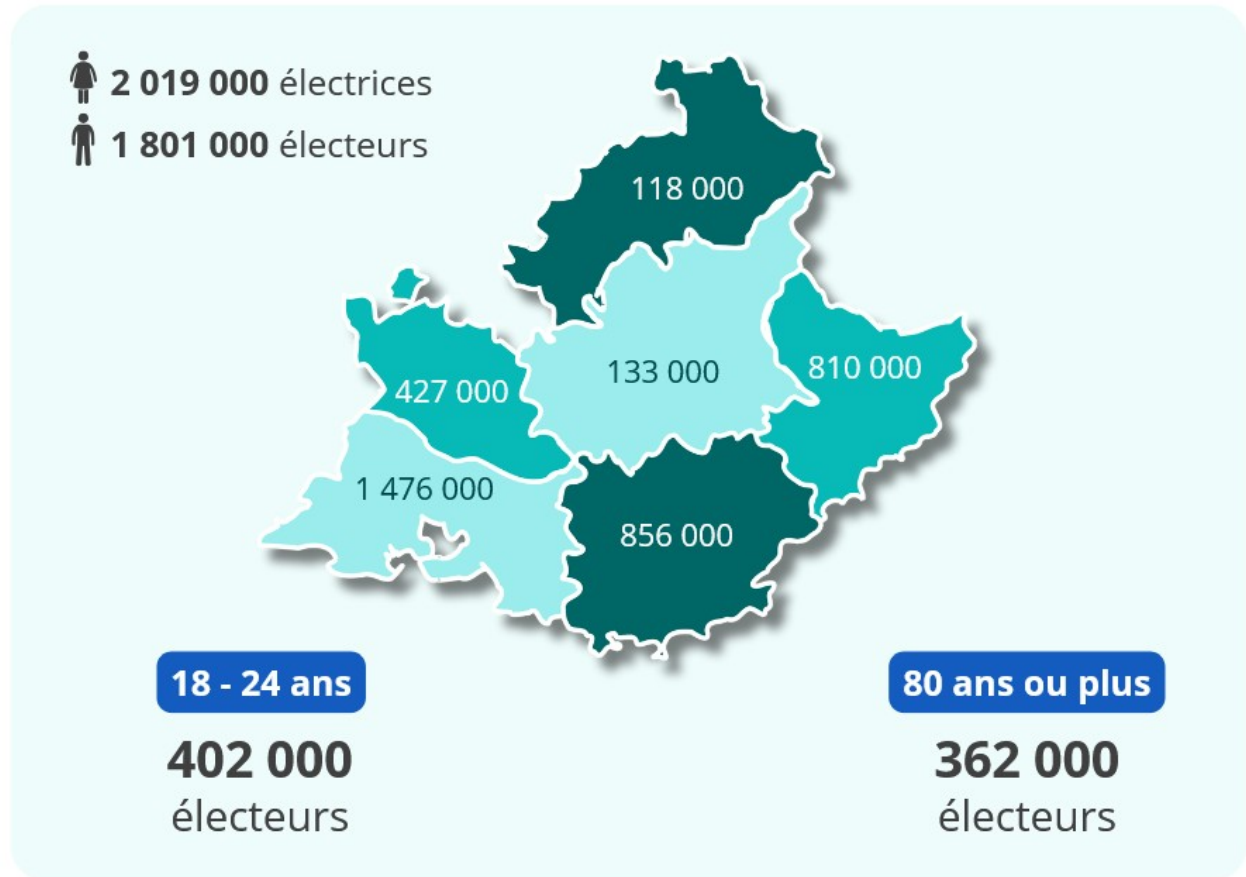

Écrit par le 22 juin 2026

Municipales 2026 : 58,46% de participation au 1er tour en Vaucluse

Les bureaux de vote ont accueilli les Vauclusiens ce dimanche 15 mars pour le premier tour des élections municipales de 2026. Au total, le département comptabilise 427 000 électeurs (*source : Insee, Répertoire électoral unique, données au 11 février 2026*).

Au terme de la journée, la préfecture a annoncé un taux de participation de 58,46%, contre 45,69% en 2020 et 68,04% en 2014.

Écrit par le 22 juin 2026

Le nombre d'électeurs dans chaque département de la Région Sud. ©Insee, Répertoire électoral unique, données au 11 février 2026