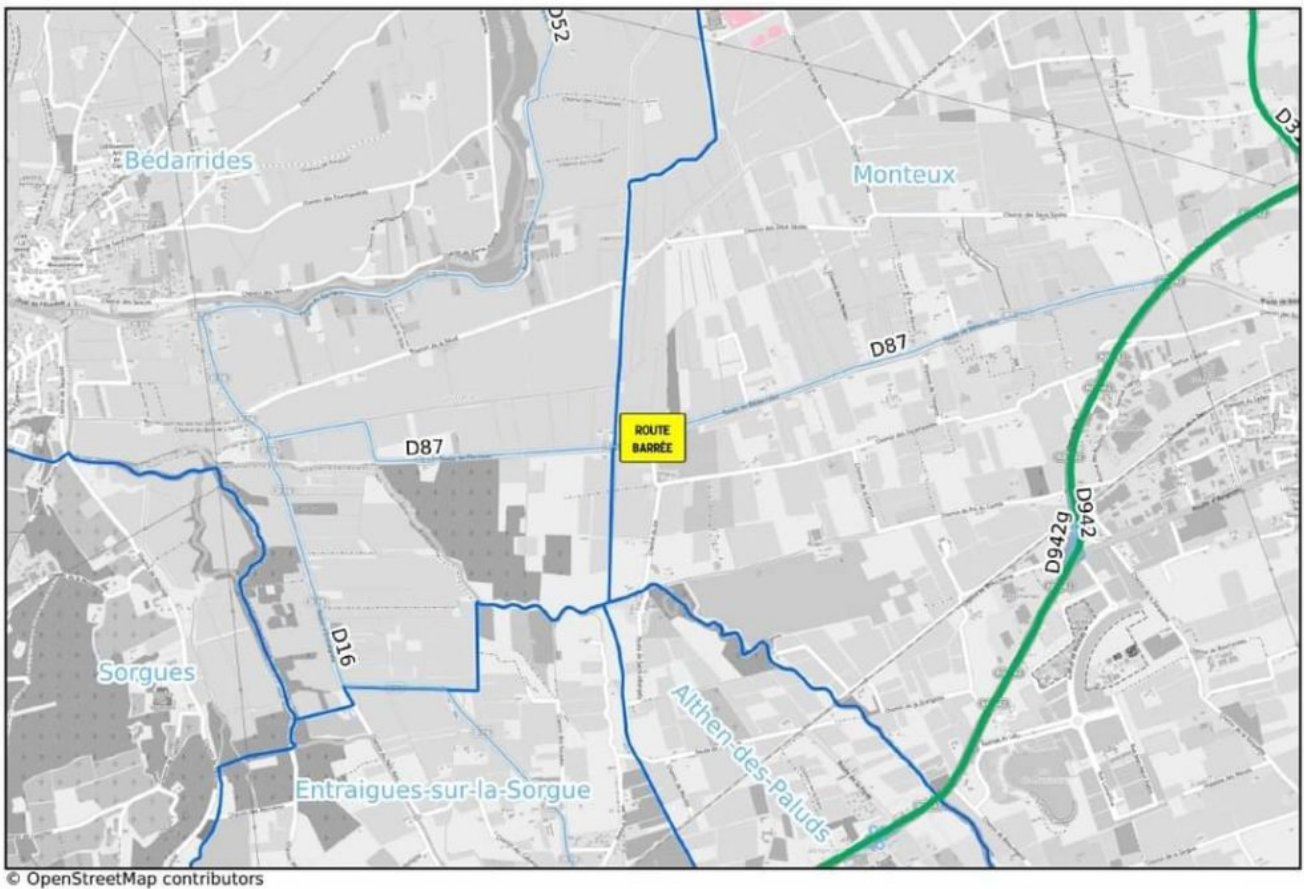

# Inondations : la RD87 coupée entre Bédarrides et Monteux

Le conseil départemental de Vaucluse informe: la RD87 est inondée, la route est coupée dans les deux sens entre Bédarrides et Monteux. Une déviation locale est mise en place. Par ailleurs, suite à un affaissement provoqué par l'inondation sur la RD31 à Sarrians, la circulation est par alternat au droit de La Grande levade entre Sarrians et Monteux.

Ecrit par le 27 juin 2026

© OpenStreetMap contributors

RD87 coupée dans les deux sens

Ecrit par le 27 juin 2026

Circulation par alternat, RD31

Plus d'informations, [cliquez ici](#).

L.M.