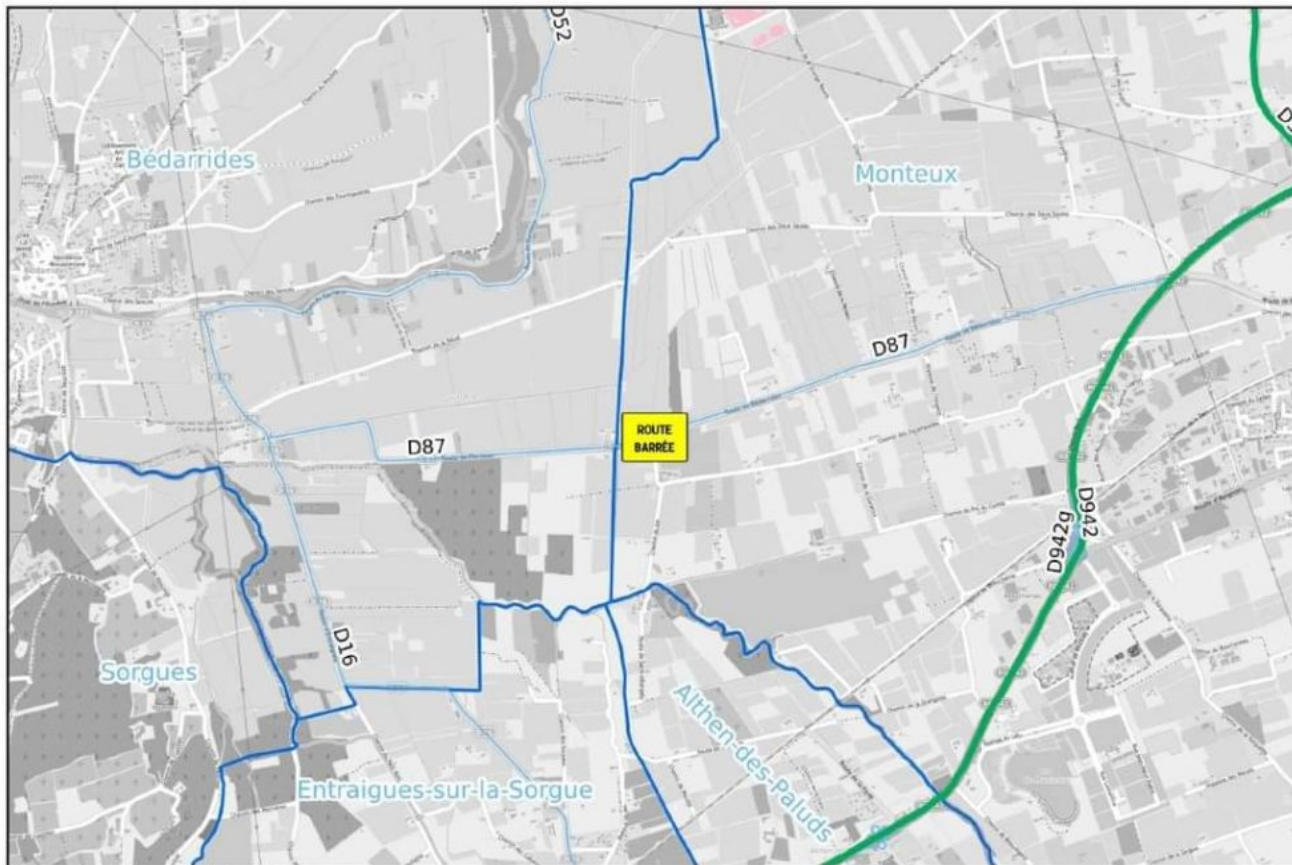

# Inondations : la RD87 coupée entre Bédarrides et Monteux

Le conseil départemental de Vaucluse informe: la RD87 est inondée, la route est coupée dans les deux sens entre Bédarrides et Monteux. Une déviation locale est mise en place. Par ailleurs, suite à un affaissement provoqué par l'inondation sur la RD31 à Sarrians, la circulation est par alternat au droit de La Grande levade entre Sarrians et Monteux.

Ecrit par le 27 juin 2026

© OpenStreetMap contributors

RD87 coupée dans les deux sens

Ecrit par le 27 juin 2026

Circulation par alternat, RD31

Plus d'informations, [cliquez ici](#).

L.M.