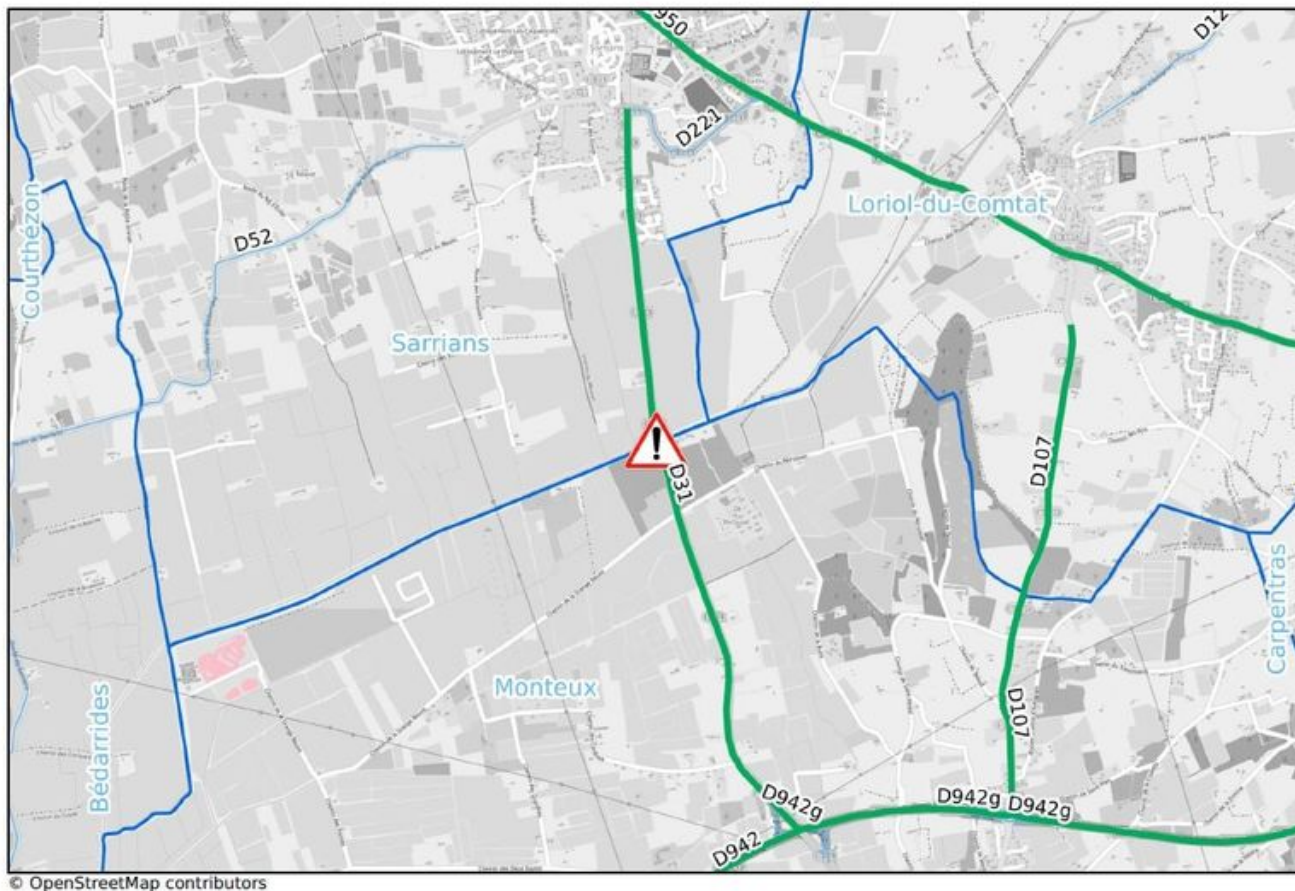

# Inondations : la RD87 coupée entre Bédarrides et Monteux

Le conseil départemental de Vaucluse informe: la RD87 est inondée, la route est coupée dans les deux sens entre Bédarrides et Monteux. Une déviation locale est mise en place. Par ailleurs, suite à un affaissement provoqué par l'inondation sur la RD31 à Sarrians, la circulation est par alternat au droit de La Grande levade entre Sarrians et Monteux.

Ecrit par le 27 juin 2026

© OpenStreetMap contributors

RD87 coupée dans les deux sens

Ecrit par le 27 juin 2026

Circulation par alternat, RD31

Plus d'informations, [cliquez ici](#).

L.M.