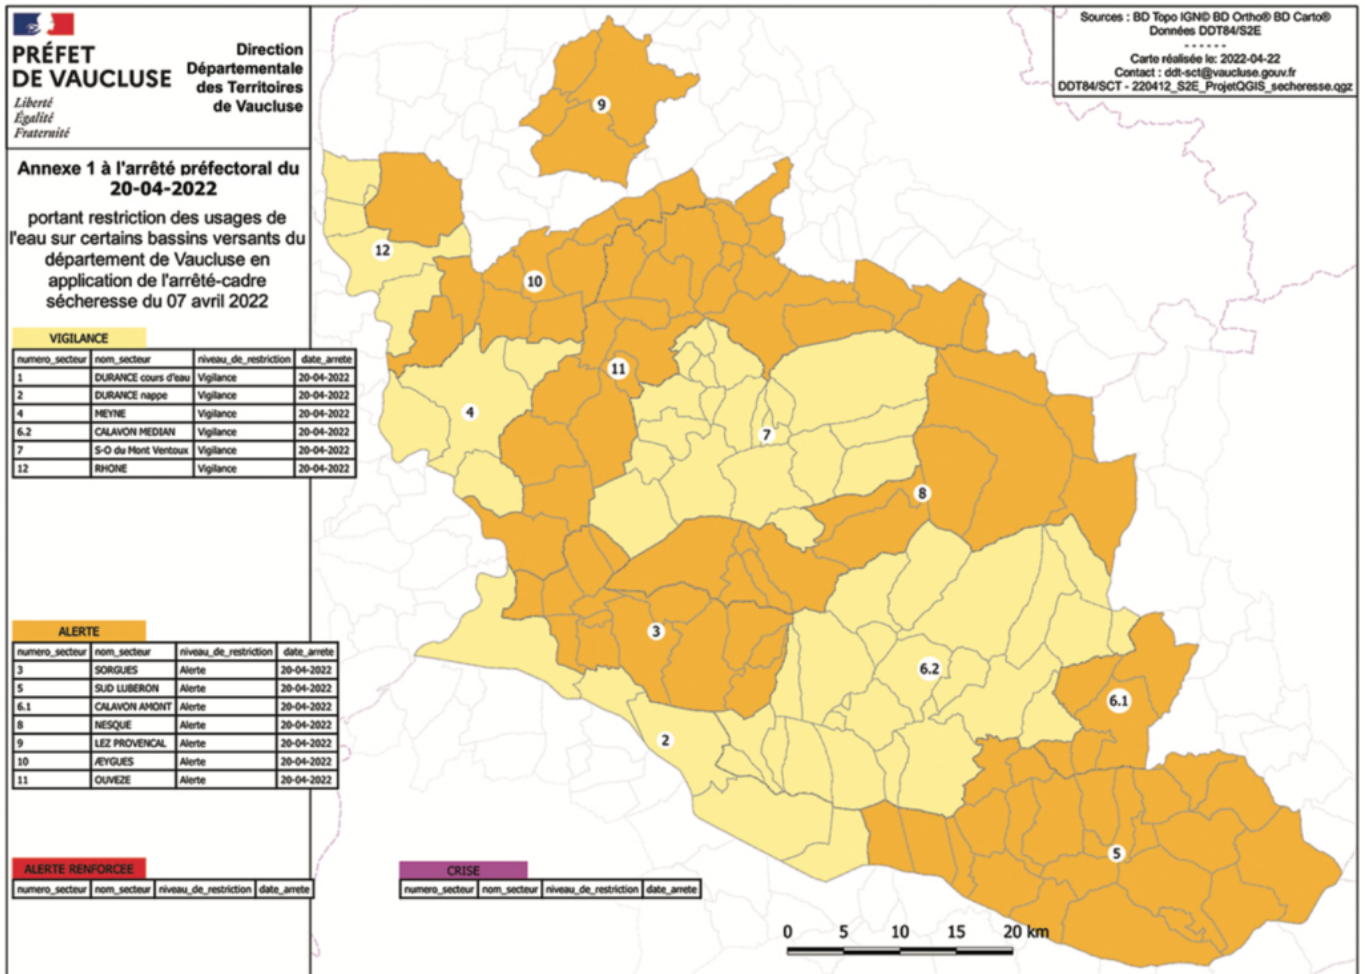

Ecrit par le 5 juillet 2026

V.A.