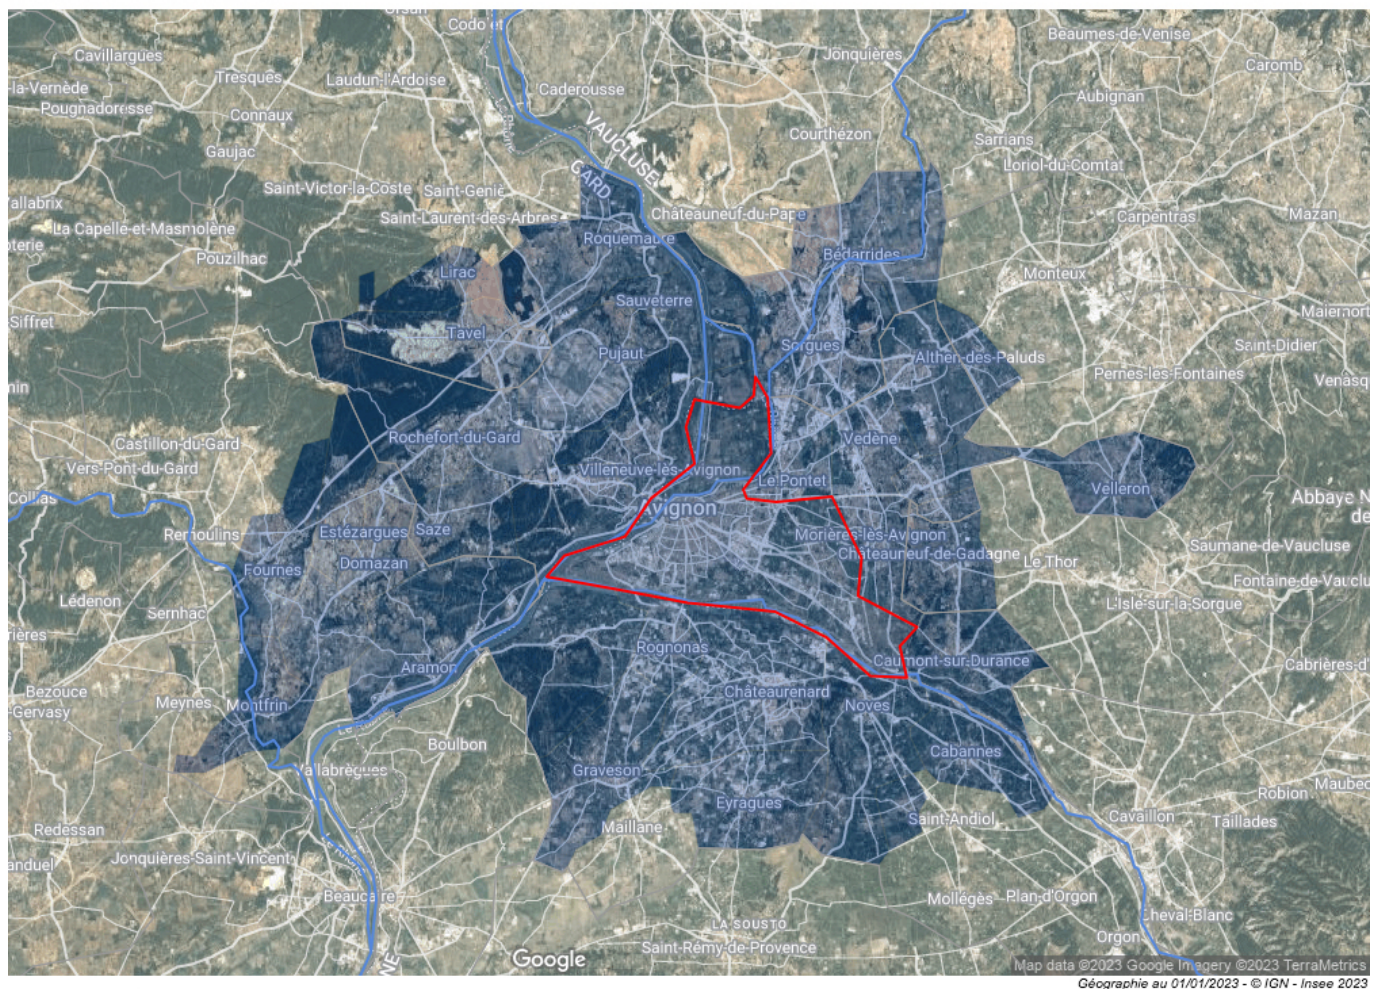

Ecrit par le 24 avril 2025

(cartes) Avignon : une zone d'emploi de 285 797 habitants sans LEO

Zones d'emploi 2020 - Source : Insee

Les 285 797 habitants de la zone d'emploi d'Avignon, telle que définie par l'INSEE, sont administrativement répartis en 2 zones scolaires, 2 régions, 3 départements, 15 cantons, 5 SCoT (Schéma de Cohérence Territoriale), 7 intercommunalités et 36 communes*. Un 'éparpillement' qui n'est pas sans conséquences pour les infrastructures de la deuxième zone d'emploi inter-régionale de France après celle de Roissy-Charles de Gaulle, comme avec la LEO (Liaison Est-Ouest) où les financements de la région Occitanie ainsi que du département du Gard et leur élus du Gard avignonnais pointent aux abonnés absents.

Ecrit par le 24 avril 2025

Zones d'emploi 2020 - Source : Insee

Cliquez sur la carte pour l'agrandir

Dans la Région Sud Provence-Alpes-Côte d'Azur

Les 13 communes du département du Département Vaucluse : 182 497 habitants

Lirac : 939 habitants (Canton de Roquemaure)

Tavel : 2 090 habitants (Canton de Roquemaure)

La LEO

Le projet de liaison Est / Ouest d'Avignon, déclaré d'utilité publique le 16 octobre 2003 (il y a quasiment 20 ans) et dont seulement la tranche 1 est réalisée à ce jour.