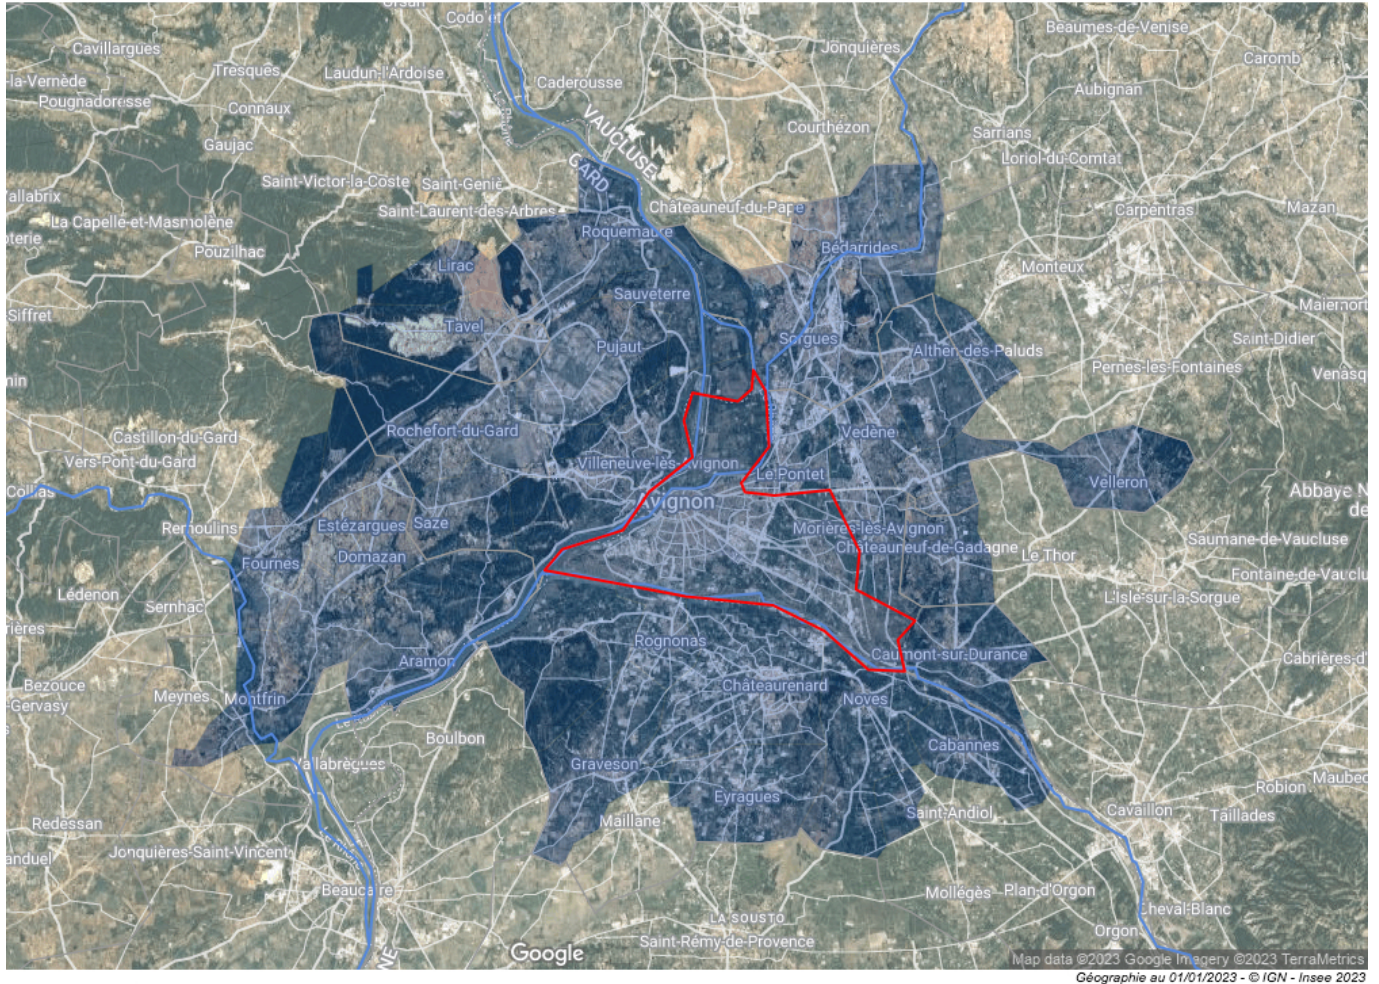

Ecrit par le 24 avril 2025

(cartes) Avignon : une zone d'emploi de 285 797 habitants sans LEO

Zones d'emploi 2020 - Source : Insee

Les 285 797 habitants de la zone d'emploi d'Avignon, telle que définie par l'INSEE, sont administrativement répartis en 2 zones scolaires, 2 régions, 3 départements, 15 cantons, 5 SCoT (Schéma de Cohérence Territoriale), 7 intercommunalités et 36 communes*. Un 'éparpillement' qui n'est pas sans conséquences pour les infrastructures de la deuxième zone d'emploi inter-régionale de France après celle de Roissy-Charles de Gaulle, comme avec la LEO (Liaison Est-Ouest) où les financements de la région Occitanie ainsi que du département du Gard et leur élus du Gard avignonnais pointent aux abonnés absents.

Ecrit par le 24 avril 2025

Zones d'emploi 2020 - Source : Insee

Cliquez sur la carte pour l'agrandir

Dans la Région Sud Provence-Alpes-Côte d'Azur

Les 13 communes du département du Département Vaucluse : 182 497 habitants

Lirac : 939 habitants (Canton de Roquemaure)

Tavel : 2 090 habitants (Canton de Roquemaure)

La LEO

Le projet de liaison Est / Ouest d'Avignon, déclaré d'utilité publique le 16 octobre 2003 (il y a quasiment 20 ans) et dont seulement la tranche 1 est réalisée à ce jour.